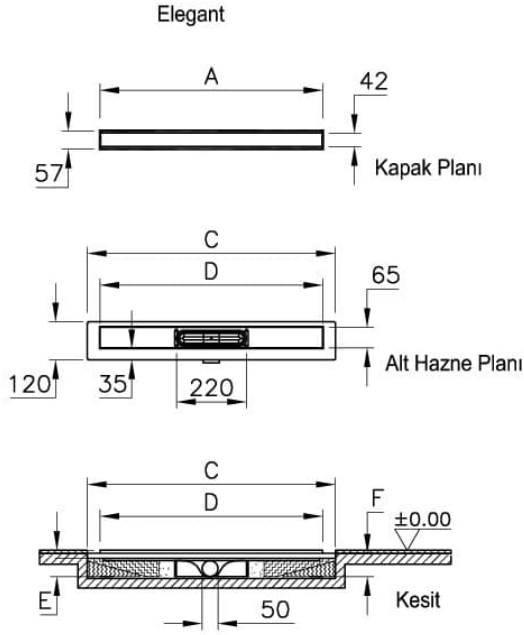

Koleksiyon: Elegant

Teknik Özellikler

Ambalajlı ürün ölçüsü	86,3 x 11 x 8,7
Brüt Liste Fiyatı	11564
Colour Group	Parlak Altın
Derinlik (mm)	4,5
Genişlik (mm)	600
Gövde malzeme	Paslanmaz Çelik
Kabin camı özelliği	Yok
Marka	VitrA
Renk	Parlak Altın
Sağlık ve bakım	Evet
Seri	Elegant
Tasarımcı	VitrA Tasarım Ekibi

VitrA

DK100 060 Elegant P.Altın Altın S

Ürün Kodu: 59980231000

Yükseklik (mm)

6

2A Teknik Çizim

Ebat (mm)	1200	1000	900	800
A	1200	1000	900	800
C	1290	1090	990	890
D	1200	1000	900	800
E-yandan çıkışlı sifon	83	83	83	83
E-alttan çıkışlı sifon	65	65	65	65
E-döner sifon	68	68	68	68
F-yandan çıkışlı sifon	74	74	74	74
F-alttan çıkışlı sifon	57	57	57	57
F-döner sifon	60	60	60	60

Ebat (mm)	700	600	500	300
A	700	600	500	300
C	790	690	590	390
D	700	600	500	300
E-yandan çıkışlı sifon	83	83	83	83
E-alttan çıkışlı sifon	65	65	65	65
E-döner sifon	68	68	68	68
F-yandan çıkışlı sifon	74	74	74	74
F-alttan çıkışlı sifon	57	57	57	57
F-döner sifon	60	60	60	60