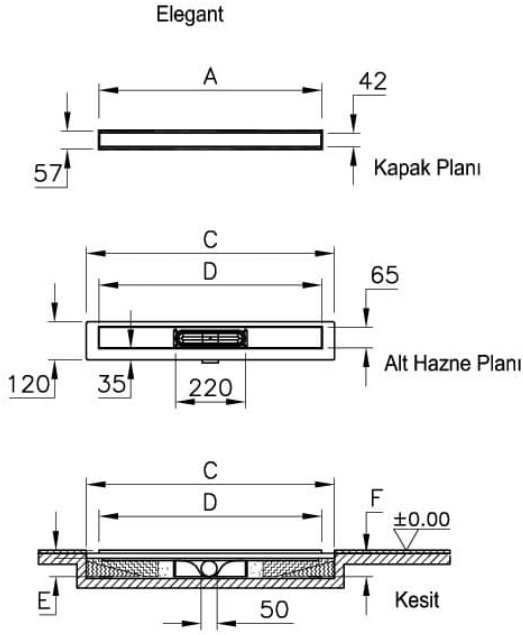

Koleksiyon: Elegant

Teknik Özellikler

| | |
|-----------------------|---------------------|
| Ambalajlı ürün ölçüsü | 86,3 x 11 x 8,7 |
| Brüt Liste Fiyatı | 11004 |
| Colour Group | Parlak Krom |
| Derinlik (mm) | 4,5 |
| Genişlik (mm) | 700 |
| Gövde malzeme | Paslanmaz Çelik |
| Kabin camı özelliği | Yok |
| Marka | VitrA |
| Renk | Parlak Krom |
| Sağlık ve bakım | Evet |
| Seri | Elegant |
| Tasarımcı | VitrA Tasarım Ekibi |

VitrA

DK100 070 Elegant Parlak Yandan S H:80

Ürün Kodu: 59980245000

Yükseklik (mm)

9

2A Teknik Çizim

| Ebat (mm) | 1200 | 1000 | 900 | 800 |
|------------------------|------|------|-----|-----|
| A | 1200 | 1000 | 900 | 800 |
| C | 1290 | 1090 | 990 | 890 |
| D | 1200 | 1000 | 900 | 800 |
| E-yandan çıkışlı sifon | 83 | 83 | 83 | 83 |
| E-alttan çıkışlı sifon | 65 | 65 | 65 | 65 |
| E-döner sifon | 68 | 68 | 68 | 68 |
| F-yandan çıkışlı sifon | 74 | 74 | 74 | 74 |
| F-alttan çıkışlı sifon | 57 | 57 | 57 | 57 |
| F-döner sifon | 60 | 60 | 60 | 60 |

| Ebat (mm) | 700 | 600 | 500 | 300 |
|------------------------|-----|-----|-----|-----|
| A | 700 | 600 | 500 | 300 |
| C | 790 | 690 | 590 | 390 |
| D | 700 | 600 | 500 | 300 |
| E-yandan çıkışlı sifon | 83 | 83 | 83 | 83 |
| E-alttan çıkışlı sifon | 65 | 65 | 65 | 65 |
| E-döner sifon | 68 | 68 | 68 | 68 |
| F-yandan çıkışlı sifon | 74 | 74 | 74 | 74 |
| F-alttan çıkışlı sifon | 57 | 57 | 57 | 57 |
| F-döner sifon | 60 | 60 | 60 | 60 |