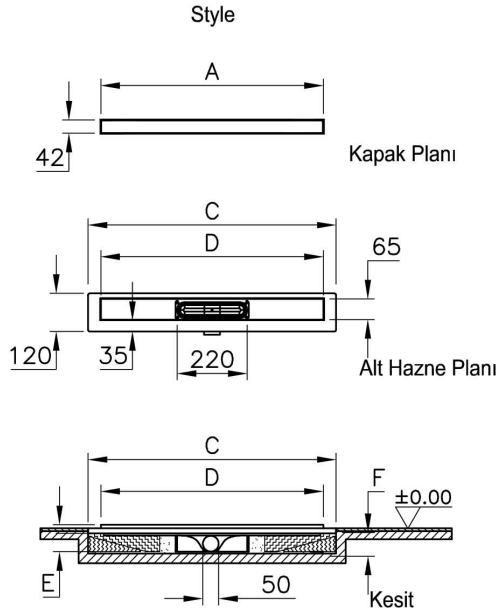

Koleksiyon: Style

Teknik Özellikler

Ambalajlı ürün ölçüsü	46,3 x 11 x 8,7
Brüt Liste Fiyatı	4499
Colour Group	Mat Krom
Derinlik (mm)	4,5
Genişlik (mm)	300
Gövde malzeme	Paslanmaz Çelik
Kabin camı özelliği	Yok
Marka	VitrA
Renk	Mat Krom
Sağlık ve bakım	Evet
Seri	Style
Tasarımcı	VitrA Tasarım Ekibi

VitrA

DK100 030 Style Mat Yandan S H:80

Ürün Kodu: 59980356000

Yükseklik (mm)

9

2A Teknik Çizim

Ebat (mm)	800	700	600	500	300
A	800	700	600	500	300
C	890	790	690	590	390
D	800	700	600	500	300
E-yandan çıkışlı sifon	83	83	83	83	83
E-alttan çıkışlı sifon	65	65	65	65	65
E-döner sifon	68	68	68	68	68
F-yandan çıkışlı sifon	74	74	74	74	74
F-alttan çıkışlı sifon	57	57	57	57	57
F-döner sifon	60	60	60	60	60