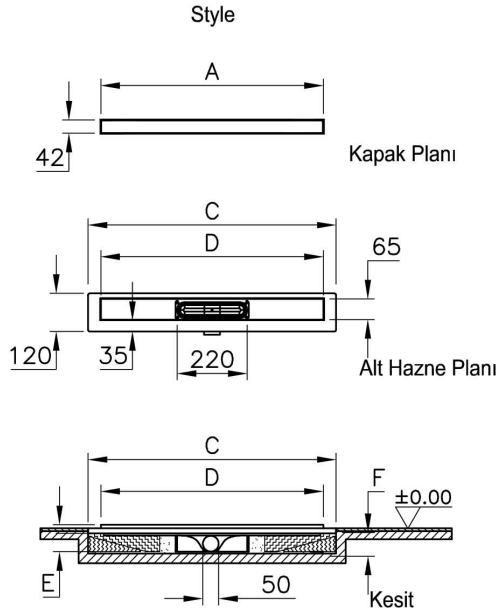

Koleksiyon: Style

Teknik Özellikler

Ambalajlı ürün ölçüsü	46,3 x 11 x 8,7
Colour Group	Mat Krom
Derinlik (mm)	4,5
Genişlik (mm)	300
Gövde malzeme	Paslanmaz Çelik
Kabin camı özelliği	Yok
Marka	VitrA
Online VitrA	false
Renk	Mat Krom
Sağlık ve bakım	Evet
Seri	Style
Tasarımcı	VitrA Tasarım Ekibi

VitrA

DK100 030 Style Mat Yandan S H:80

Ürün Kodu: 59980356000

Yükseklik (mm)

9

2A Teknik Çizim

Ebat (mm)	800	700	600	500	300
A	800	700	600	500	300
C	890	790	690	590	390
D	800	700	600	500	300
E-yandan çıkışlı sifon	83	83	83	83	83
E-alttan çıkışlı sifon	65	65	65	65	65
E-döner sifon	68	68	68	68	68
F-yandan çıkışlı sifon	74	74	74	74	74
F-alttan çıkışlı sifon	57	57	57	57	57
F-döner sifon	60	60	60	60	60