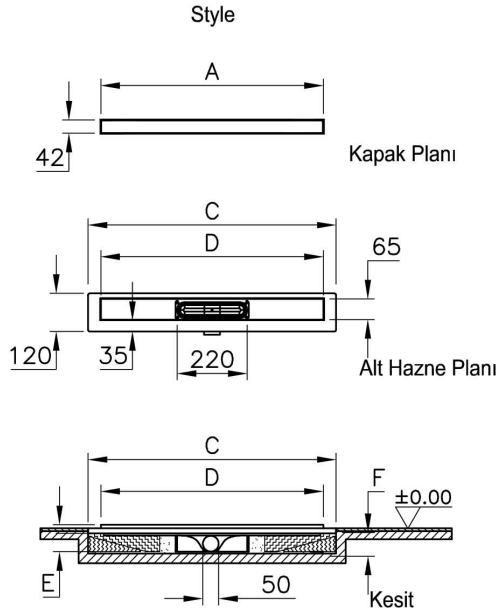

Koleksiyon: Style

Teknik Özellikler

| | |
|-----------------------|---------------------|
| Ambalajlı ürün ölçüsü | 46,3 x 11 x 8,7 |
| Brüt Liste Fiyatı | 4499 |
| Colour Group | Mat Krom |
| Derinlik (mm) | 4,5 |
| Genişlik (mm) | 300 |
| Gövde malzeme | Paslanmaz Çelik |
| Kabin camı özelliği | Yok |
| Marka | VitrA |
| Renk | Mat Krom |
| Sağlık ve bakım | Evet |
| Seri | Style |
| Tasarımcı | VitrA Tasarım Ekibi |

VitrA

DK100 030 Style Mat Altan S

Ürün Kodu: 59980357000

Yükseklik (mm)

6

2A Teknik Çizim

| Ebat (mm) | 800 | 700 | 600 | 500 | 300 |
|------------------------|-----|-----|-----|-----|-----|
| A | 800 | 700 | 600 | 500 | 300 |
| C | 890 | 790 | 690 | 590 | 390 |
| D | 800 | 700 | 600 | 500 | 300 |
| E-yandan çıkışlı sifon | 83 | 83 | 83 | 83 | 83 |
| E-alttan çıkışlı sifon | 65 | 65 | 65 | 65 | 65 |
| E-döner sifon | 68 | 68 | 68 | 68 | 68 |
| F-yandan çıkışlı sifon | 74 | 74 | 74 | 74 | 74 |
| F-alttan çıkışlı sifon | 57 | 57 | 57 | 57 | 57 |
| F-döner sifon | 60 | 60 | 60 | 60 | 60 |