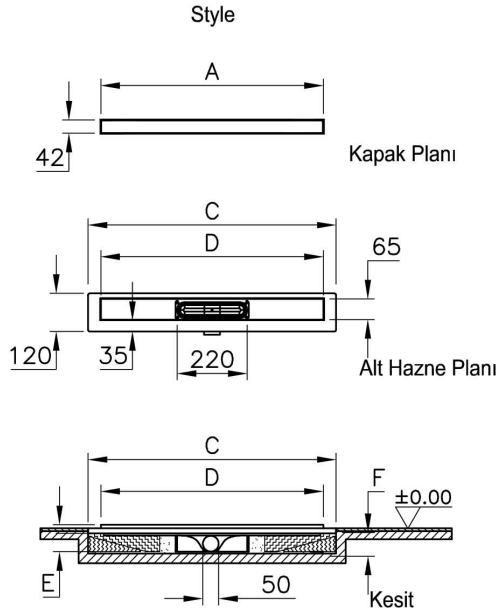

Koleksiyon: Style

Teknik Özellikler

| | |
|-----------------------|---------------------|
| Ambalajlı ürün ölçüsü | 46,3 x 11 x 8,7 |
| Brüt Liste Fiyatı | 4499 |
| Colour Group | Mat Krom |
| Derinlik (mm) | 4,5 |
| Genişlik (mm) | 300 |
| Gövde malzeme | Paslanmaz Çelik |
| Kabin camı özelliği | Yok |
| Marka | VitrA |
| Renk | Mat Krom |
| Sağlık ve bakım | Evet |
| Seri | Style |
| Tasarımcı | VitrA Tasarım Ekibi |

VitrA

DK100 030 Style Mat Yandan S H:60

Ürün Kodu: 59980358000

Yükseklik (mm)

7

2A Teknik Çizim

| Ebat (mm) | 800 | 700 | 600 | 500 | 300 |
|------------------------|-----|-----|-----|-----|-----|
| A | 800 | 700 | 600 | 500 | 300 |
| C | 890 | 790 | 690 | 590 | 390 |
| D | 800 | 700 | 600 | 500 | 300 |
| E-yandan çıkışlı sifon | 83 | 83 | 83 | 83 | 83 |
| E-alttan çıkışlı sifon | 65 | 65 | 65 | 65 | 65 |
| E-döner sifon | 68 | 68 | 68 | 68 | 68 |
| F-yandan çıkışlı sifon | 74 | 74 | 74 | 74 | 74 |
| F-alttan çıkışlı sifon | 57 | 57 | 57 | 57 | 57 |
| F-döner sifon | 60 | 60 | 60 | 60 | 60 |