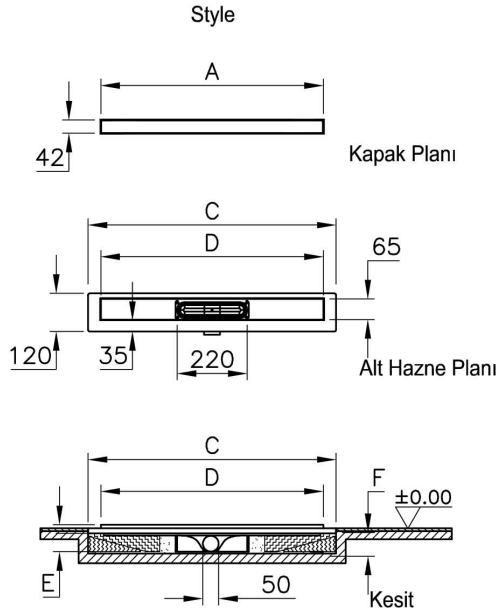

## Teknik Özellikler

Ambalajlı ürün ölçüsü	76,3 x 11 x 8,7
Brüt Liste Fiyatı	5602
Colour Group	Mat Krom
Derinlik (mm)	4,5
Genişlik (mm)	500
Gövde malzeme	Paslanmaz Çelik
Kabin camı özelliği	Yok
Marka	VitrA
Renk	Mat Krom
Sağlık ve bakım	Evet
Seri	Style
Tasarımcı	VitrA Tasarım Ekibi

# VitrA

**DK100 050 Style Mat Yandan S H:80**

Ürün Kodu: 59980359000

Yükseklik (mm)

9

## 2A Teknik Çizim

Ebat (mm)	800	700	600	500	300
A	800	700	600	500	300
C	890	790	690	590	390
D	800	700	600	500	300
E-yandan çıkışlı sifon	83	83	83	83	83
E-alttan çıkışlı sifon	65	65	65	65	65
E-döner sifon	68	68	68	68	68
F-yandan çıkışlı sifon	74	74	74	74	74
F-alttan çıkışlı sifon	57	57	57	57	57
F-döner sifon	60	60	60	60	60