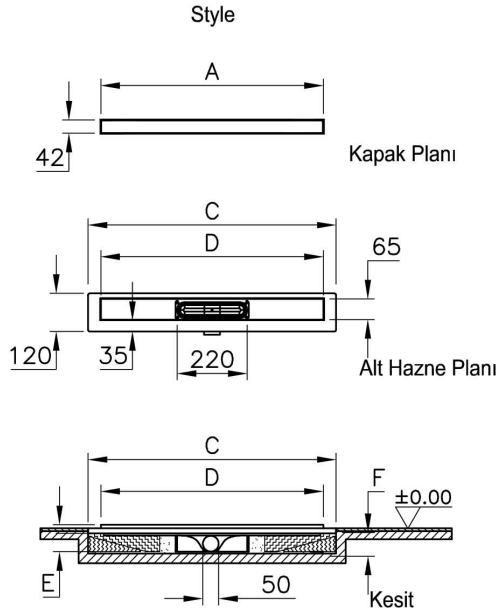

## Teknik Özellikler

Ambalajlı ürün ölçüsü	76,3 x 11 x 8,7
Brüt Liste Fiyatı	5602
Colour Group	Mat Krom
Derinlik (mm)	4,5
Genişlik (mm)	500
Gövde malzeme	Paslanmaz Çelik
Kabin camı özelliği	Yok
Marka	VitrA
Renk	Mat Krom
Sağlık ve bakım	Evet
Seri	Style
Tasarımcı	VitrA Tasarım Ekibi

# VitrA

**DK100 050 Style Mat Altan S**

Ürün Kodu: 59980360000

Yükseklik (mm)

6

## 2A Teknik Çizim

Ebat (mm)	800	700	600	500	300
A	800	700	600	500	300
C	890	790	690	590	390
D	800	700	600	500	300
E-yandan çıkışlı sifon	83	83	83	83	83
E-alttan çıkışlı sifon	65	65	65	65	65
E-döner sifon	68	68	68	68	68
F-yandan çıkışlı sifon	74	74	74	74	74
F-alttan çıkışlı sifon	57	57	57	57	57
F-döner sifon	60	60	60	60	60