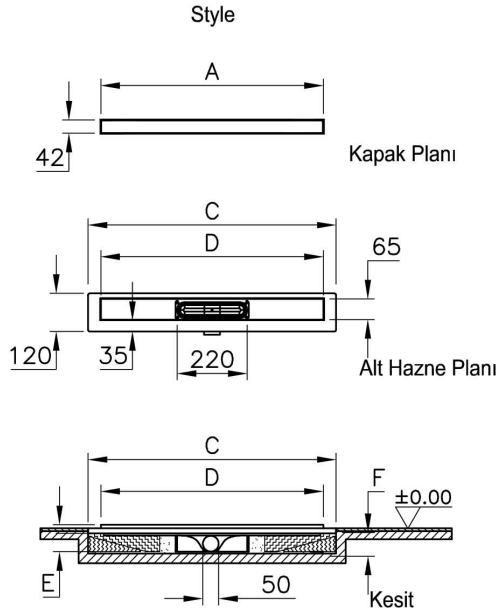

Koleksiyon: Style

Teknik Özellikler

Ambalajlı ürün ölçüsü	85 x 120 x 460
Brüt Liste Fiyatı	5602
Colour Group	Mat Krom
Derinlik (mm)	4,5
Genişlik (mm)	500
Gövde malzeme	Paslanmaz Çelik
Kabin camı özelliği	Yok
Marka	VitrA
Renk	Mat Krom
Sağlık ve bakım	Evet
Seri	Style
Tasarımcı	VitrA Tasarım Ekibi

VitrA

DK100 050 Style Mat Yandan S H:60

Ürün Kodu: 59980361000

Yükseklik (mm)

7

2A Teknik Çizim

Ebat (mm)	800	700	600	500	300
A	800	700	600	500	300
C	890	790	690	590	390
D	800	700	600	500	300
E-yandan çıkışlı sifon	83	83	83	83	83
E-alttan çıkışlı sifon	65	65	65	65	65
E-döner sifon	68	68	68	68	68
F-yandan çıkışlı sifon	74	74	74	74	74
F-alttan çıkışlı sifon	57	57	57	57	57
F-döner sifon	60	60	60	60	60