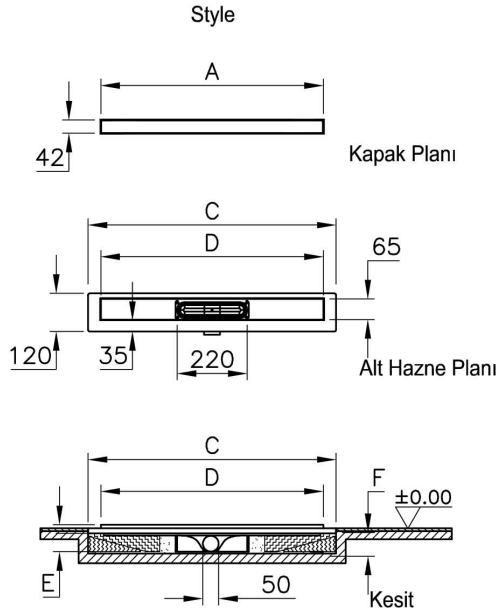

Koleksiyon: Style

Teknik Özellikler

Ambalajlı ürün ölçüsü	86,3 x 11 x 8,7
Brüt Liste Fiyatı	6271
Colour Group	Mat Krom
Derinlik (mm)	4,5
Genişlik (mm)	600
Gövde malzeme	Paslanmaz Çelik
Kabin camı özelliği	Yok
Marka	VitrA
Renk	Mat Krom
Sağlık ve bakım	Evet
Seri	Style
Tasarımcı	VitrA Tasarım Ekibi

VitrA

DK100 060 Style Mat Yandan S H:80

Ürün Kodu: 59980362000

Yükseklik (mm)

9

2A Teknik Çizim

Ebat (mm)	800	700	600	500	300
A	800	700	600	500	300
C	890	790	690	590	390
D	800	700	600	500	300
E-yandan çıkışlı sifon	83	83	83	83	83
E-alttan çıkışlı sifon	65	65	65	65	65
E-döner sifon	68	68	68	68	68
F-yandan çıkışlı sifon	74	74	74	74	74
F-alttan çıkışlı sifon	57	57	57	57	57
F-döner sifon	60	60	60	60	60