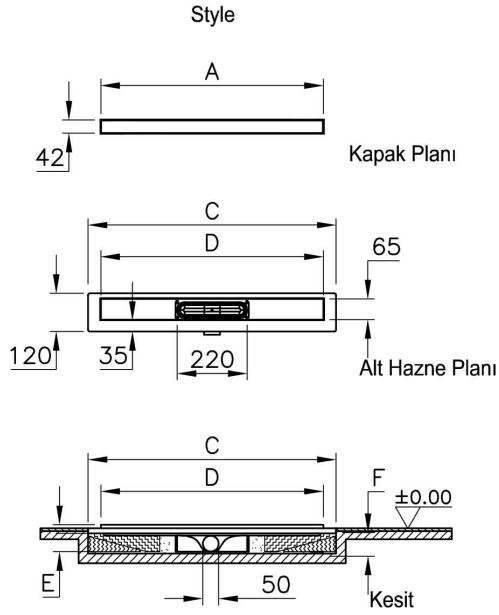

## Teknik Özellikler

Ambalajlı ürün ölçüsü	86,3 x 11 x 8,7
Brüt Liste Fiyatı	6271
Colour Group	Mat Krom
Derinlik (mm)	4,5
Genişlik (mm)	600
Gövde malzeme	Paslanmaz Çelik
Kabin camı özelliği	Yok
Marka	VitrA
Renk	Mat Krom
Sağlık ve bakım	Evet
Seri	Style
Tasarımcı	VitrA Tasarım Ekibi

# VitrA

**DK100 060 Style Mat Altan S**

Ürün Kodu: 59980363000

Yükseklik (mm)

6

## 2A Teknik Çizim

Ebat (mm)	800	700	600	500	300
A	800	700	600	500	300
C	890	790	690	590	390
D	800	700	600	500	300
E-yandan çıkışlı sifon	83	83	83	83	83
E-alttan çıkışlı sifon	65	65	65	65	65
E-döner sifon	68	68	68	68	68
F-yandan çıkışlı sifon	74	74	74	74	74
F-alttan çıkışlı sifon	57	57	57	57	57
F-döner sifon	60	60	60	60	60