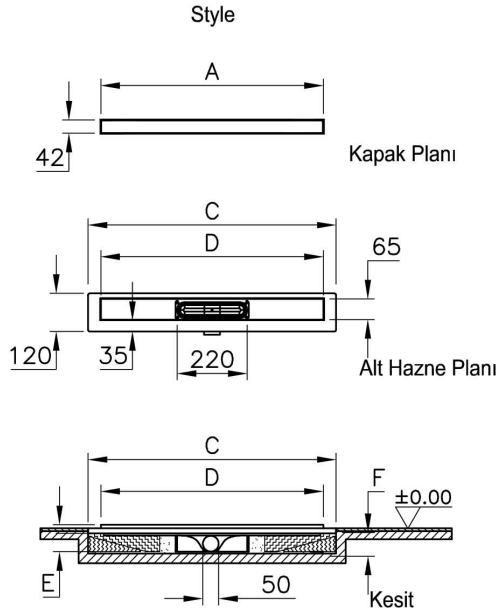

## Teknik Özellikler

Ambalajlı ürün ölçüsü	85 x 120 x 660
Brüt Liste Fiyatı	6271
Colour Group	Mat Krom
Derinlik (mm)	4,5
Genişlik (mm)	600
Gövde malzeme	Paslanmaz Çelik
Kabin camı özelliği	Yok
Marka	VitrA
Renk	Mat Krom
Sağlık ve bakım	Evet
Seri	Style
Tasarımcı	VitrA Tasarım Ekibi

# VitrA

**DK100 060 Style Mat Yandan S H:60**

Ürün Kodu: 59980364000

Yükseklik (mm)

7

## 2A Teknik Çizim

Ebat (mm)	800	700	600	500	300
A	800	700	600	500	300
C	890	790	690	590	390
D	800	700	600	500	300
E-yandan çıkışlı sifon	83	83	83	83	83
E-alttan çıkışlı sifon	65	65	65	65	65
E-döner sifon	68	68	68	68	68
F-yandan çıkışlı sifon	74	74	74	74	74
F-alttan çıkışlı sifon	57	57	57	57	57
F-döner sifon	60	60	60	60	60