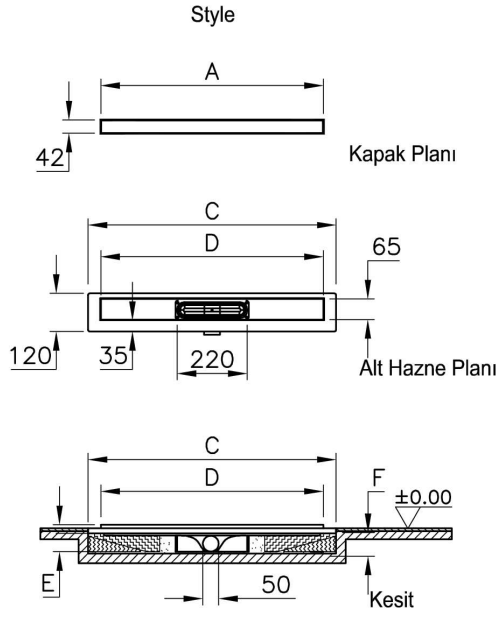

## Teknik Özellikler

|                       |                     |
|-----------------------|---------------------|
| Ambalajlı ürün ölçüsü | 86,3 x 11 x 8,7     |
| Colour Group          | Mat Krom            |
| Derinlik (mm)         | 4,5                 |
| Genişlik (mm)         | 700                 |
| Gövde malzeme         | Paslanmaz Çelik     |
| Kabin camı özelliği   | Yok                 |
| Marka                 | VitrA               |
| Online VitrA          | false               |
| Renk                  | Mat Krom            |
| Sağlık ve bakım       | Evet                |
| Seri                  | Style               |
| Tasarımcı             | VitrA Tasarım Ekibi |

# VitrA

**DK100 070 Style Mat Yandan S H:80**

Ürün Kodu: 59980365000

Yükseklik (mm)

9

## 2A Teknik Çizim

| Ebat (mm)              | 800 | 700 | 600 | 500 | 300 |
|------------------------|-----|-----|-----|-----|-----|
| A                      | 800 | 700 | 600 | 500 | 300 |
| C                      | 890 | 790 | 690 | 590 | 390 |
| D                      | 800 | 700 | 600 | 500 | 300 |
| E-yandan çıkışlı sifon | 83  | 83  | 83  | 83  | 83  |
| E-alttan çıkışlı sifon | 65  | 65  | 65  | 65  | 65  |
| E-döner sifon          | 68  | 68  | 68  | 68  | 68  |
| F-yandan çıkışlı sifon | 74  | 74  | 74  | 74  | 74  |
| F-alttan çıkışlı sifon | 57  | 57  | 57  | 57  | 57  |
| F-döner sifon          | 60  | 60  | 60  | 60  | 60  |