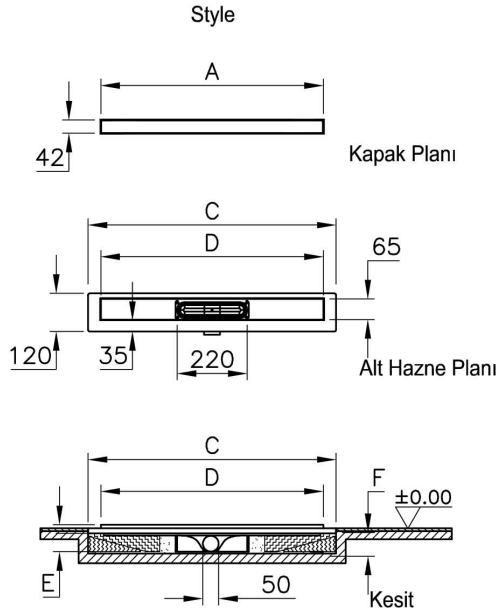

## Teknik Özellikler

Ambalajlı ürün ölçüsü	86,3 x 11 x 8,7
Brüt Liste Fiyatı	6942
Colour Group	Mat Krom
Derinlik (mm)	4,5
Genişlik (mm)	700
Gövde malzeme	Paslanmaz Çelik
Kabin camı özelliği	Yok
Marka	VitrA
Renk	Mat Krom
Sağlık ve bakım	Evet
Seri	Style
Tasarımcı	VitrA Tasarım Ekibi

# VitrA

**DK100 070 Style Mat Altan S**

Ürün Kodu: 59980366000

Yükseklik (mm)

6

## 2A Teknik Çizim

Ebat (mm)	800	700	600	500	300
A	800	700	600	500	300
C	890	790	690	590	390
D	800	700	600	500	300
E-yandan çıkışlı sifon	83	83	83	83	83
E-alttan çıkışlı sifon	65	65	65	65	65
E-döner sifon	68	68	68	68	68
F-yandan çıkışlı sifon	74	74	74	74	74
F-alttan çıkışlı sifon	57	57	57	57	57
F-döner sifon	60	60	60	60	60