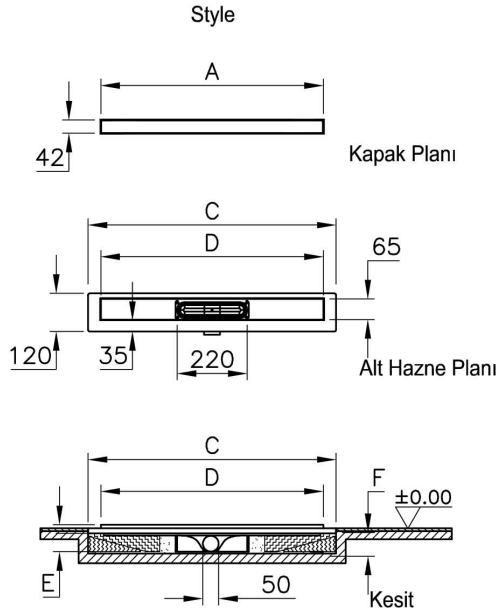

Koleksiyon: Style

Teknik Özellikler

Ambalajlı ürün ölçüsü	86,3 x 11 x 8,7
Colour Group	Mat Krom
Derinlik (mm)	4,5
Genişlik (mm)	700
Gövde malzeme	Paslanmaz Çelik
Kabin camı özelliği	Yok
Marka	VitrA
Online VitrA	false
Renk	Mat Krom
Sağlık ve bakım	Evet
Seri	Style
Tasarımcı	VitrA Tasarım Ekibi

VitrA

DK100 070 Style Mat Yandan S H:60

Ürün Kodu: 59980367000

Yükseklik (mm)

7

2A Teknik Çizim

Ebat (mm)	800	700	600	500	300
A	800	700	600	500	300
C	890	790	690	590	390
D	800	700	600	500	300
E-yandan çıkışlı sifon	83	83	83	83	83
E-alttan çıkışlı sifon	65	65	65	65	65
E-döner sifon	68	68	68	68	68
F-yandan çıkışlı sifon	74	74	74	74	74
F-alttan çıkışlı sifon	57	57	57	57	57
F-döner sifon	60	60	60	60	60