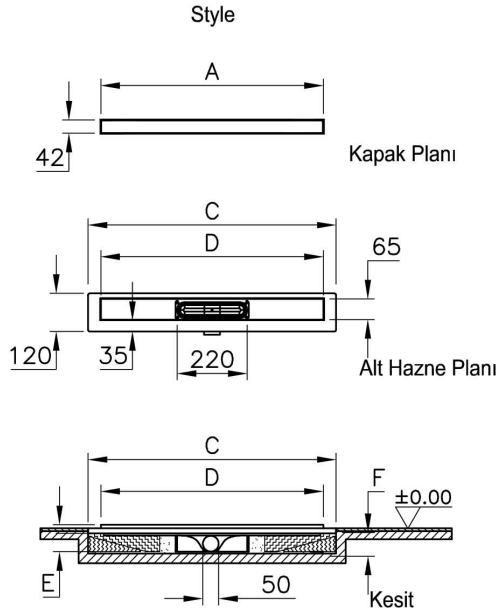

Koleksiyon: Style

Teknik Özellikler

Ambalajlı ürün ölçüsü	86,3 x 11 x 8,7
Brüt Liste Fiyatı	6942
Colour Group	Mat Krom
Derinlik (mm)	4,5
Genişlik (mm)	700
Gövde malzeme	Paslanmaz Çelik
Kabin camı özelliği	Yok
Marka	VitrA
Renk	Mat Krom
Sağlık ve bakım	Evet
Seri	Style
Tasarımcı	VitrA Tasarım Ekibi

VitrA

DK100 070 Style Mat Yandan S H:60

Ürün Kodu: 59980367000

Yükseklik (mm)

7

2A Teknik Çizim

Ebat (mm)	800	700	600	500	300
A	800	700	600	500	300
C	890	790	690	590	390
D	800	700	600	500	300
E-yandan çıkışlı sifon	83	83	83	83	83
E-alttan çıkışlı sifon	65	65	65	65	65
E-döner sifon	68	68	68	68	68
F-yandan çıkışlı sifon	74	74	74	74	74
F-alttan çıkışlı sifon	57	57	57	57	57
F-döner sifon	60	60	60	60	60