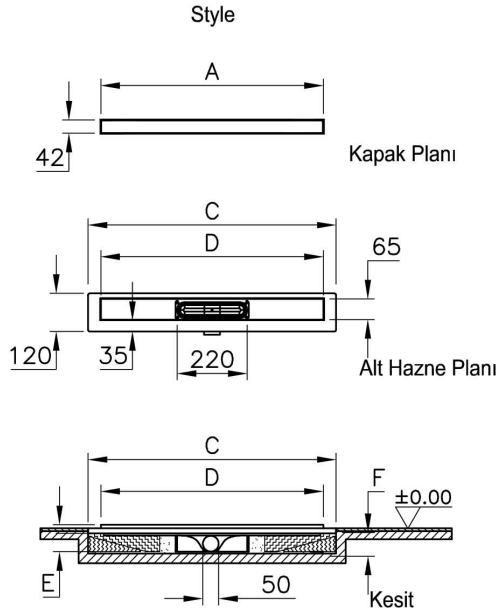

Koleksiyon: Style

Teknik Özellikler

Ambalajlı ürün ölçüsü	96,3 x 11 x 8,7
Brüt Liste Fiyatı	7588
Colour Group	Mat Krom
Derinlik (mm)	4,5
Genişlik (mm)	800
Gövde malzeme	Paslanmaz Çelik
Kabin camı özelliği	Yok
Marka	VitrA
Renk	Mat Krom
Sağlık ve bakım	Evet
Seri	Style
Tasarımcı	VitrA Tasarım Ekibi

VitrA

DK100 080 Style Mat Yandan S H:80

Ürün Kodu: 59980368000

Yükseklik (mm)

9

2A Teknik Çizim

Ebat (mm)	800	700	600	500	300
A	800	700	600	500	300
C	890	790	690	590	390
D	800	700	600	500	300
E-yandan çıkışlı sifon	83	83	83	83	83
E-alttan çıkışlı sifon	65	65	65	65	65
E-döner sifon	68	68	68	68	68
F-yandan çıkışlı sifon	74	74	74	74	74
F-alttan çıkışlı sifon	57	57	57	57	57
F-döner sifon	60	60	60	60	60