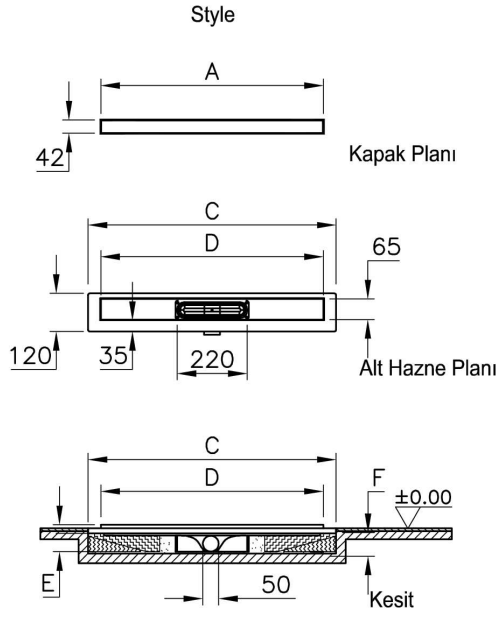

Koleksiyon: Style

Teknik Özellikler

Ambalajlı ürün ölçüsü	96,3 x 11 x 8,7
Brüt Liste Fiyatı	7588
Colour Group	Mat Krom
Derinlik (mm)	4,5
Genişlik (mm)	800
Gövde malzeme	Paslanmaz Çelik
Kabin camı özelliği	Yok
Marka	VitrA
Renk	Mat Krom
Sağlık ve bakım	Evet
Seri	Style
Tasarımcı	VitrA Tasarım Ekibi

VitrA

DK100 080 Style Mat Altan S

Ürün Kodu: 59980369000

Yükseklik (mm)

6

2A Teknik Çizim

Ebat (mm)	800	700	600	500	300
A	800	700	600	500	300
C	890	790	690	590	390
D	800	700	600	500	300
E-yandan çıkışlı sifon	83	83	83	83	83
E-alttan çıkışlı sifon	65	65	65	65	65
E-döner sifon	68	68	68	68	68
F-yandan çıkışlı sifon	74	74	74	74	74
F-alttan çıkışlı sifon	57	57	57	57	57
F-döner sifon	60	60	60	60	60