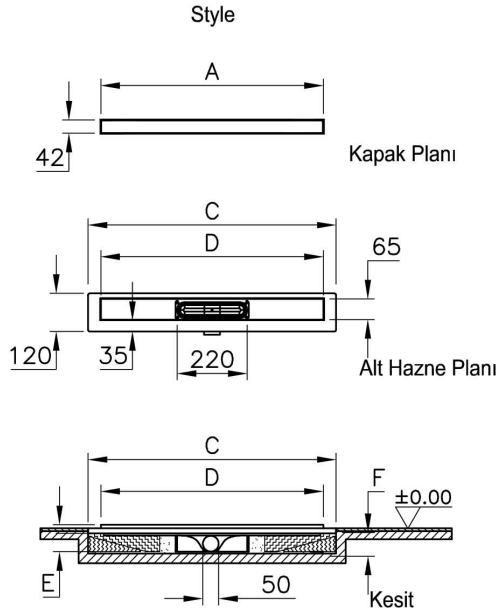

2A Teknik Çizim

Ebat (mm)	800	700	600	500	300
A	800	700	600	500	300
C	890	790	690	590	390
D	800	700	600	500	300
E-yandan çıkışlı sifon	83	83	83	83	83
E-alttan çıkışlı sifon	65	65	65	65	65
E-döner sifon	68	68	68	68	68
F-yandan çıkışlı sifon	74	74	74	74	74
F-alttan çıkışlı sifon	57	57	57	57	57
F-döner sifon	60	60	60	60	60