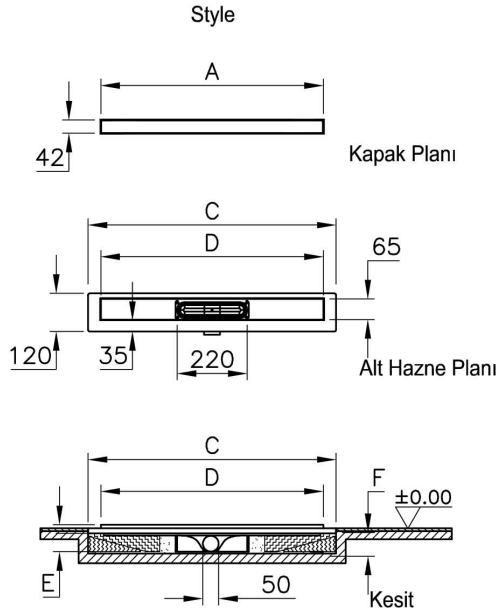

## Teknik Özellikler

Ambalajlı ürün ölçüsü	96,3 x 11 x 8,7
Brüt Liste Fiyatı	7588
Colour Group	Mat Krom
Derinlik (mm)	4,5
Genişlik (mm)	800
Gövde malzeme	Paslanmaz Çelik
Kabin camı özelliği	Yok
Marka	VitrA
Renk	Mat Krom
Sağlık ve bakım	Evet
Seri	Style
Tasarımcı	VitrA Tasarım Ekibi

# VitrA

**DK100 080 Style Mat Yandan S H:60**

Ürün Kodu: 59980370000

Yükseklik (mm)

7

## 2A Teknik Çizim

Ebat (mm)	800	700	600	500	300
A	800	700	600	500	300
C	890	790	690	590	390
D	800	700	600	500	300
E-yandan çıkışlı sifon	83	83	83	83	83
E-alttan çıkışlı sifon	65	65	65	65	65
E-döner sifon	68	68	68	68	68
F-yandan çıkışlı sifon	74	74	74	74	74
F-alttan çıkışlı sifon	57	57	57	57	57
F-döner sifon	60	60	60	60	60