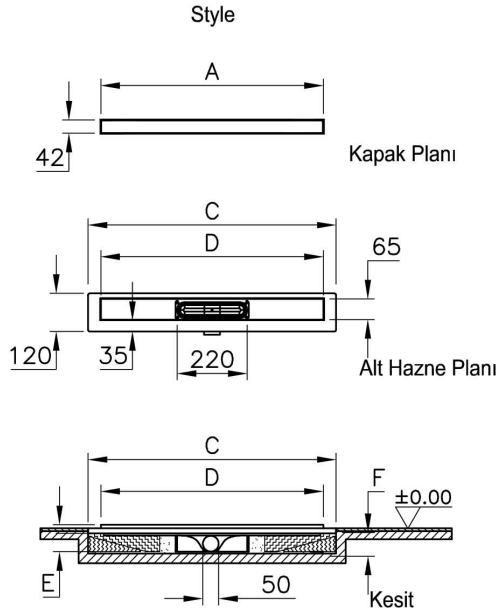

Koleksiyon: Style

Teknik Özellikler

Ambalajlı ürün ölçüsü	85 x 120 x 660
Colour Group	Mat Krom
Derinlik (mm)	4,5
Genişlik (mm)	500
Gövde malzeme	Paslanmaz Çelik
Kabin camı özelliği	Yok
Marka	VitrA
Online VitrA	false
Renk	Mat Krom
Sağlık ve bakım	Evet
Seri	Style
Tasarımcı	VitrA Tasarım Ekibi

VitrA

DK300 050 Style Mat Yandan S H:60

Ürün Kodu: 59980376000

Yükseklik (mm)

7

2A Teknik Çizim

Ebat (mm)	800	700	600	500	300
A	800	700	600	500	300
C	890	790	690	590	390
D	800	700	600	500	300
E-yandan çıkışlı sifon	83	83	83	83	83
E-alttan çıkışlı sifon	65	65	65	65	65
E-döner sifon	68	68	68	68	68
F-yandan çıkışlı sifon	74	74	74	74	74
F-alttan çıkışlı sifon	57	57	57	57	57
F-döner sifon	60	60	60	60	60