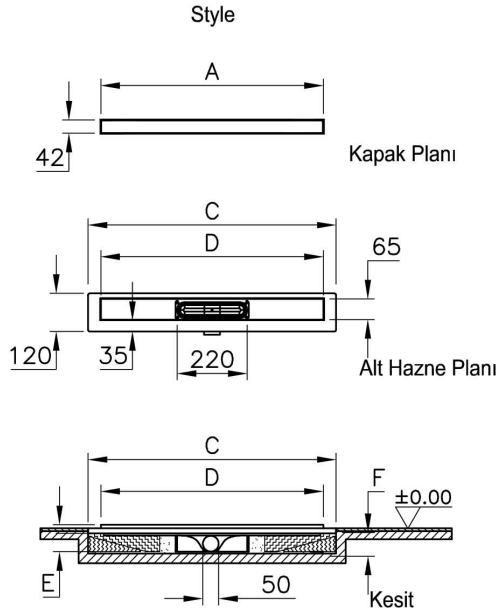

Koleksiyon: Style

Teknik Özellikler

Ambalajlı ürün ölçüsü	85 x 120 x 660
Brüt Liste Fiyatı	6388
Colour Group	Mat Krom
Derinlik (mm)	4,5
Genişlik (mm)	500
Gövde malzeme	Paslanmaz Çelik
Kabin camı özelliği	Yok
Marka	VitrA
Renk	Mat Krom
Sağlık ve bakım	Evet
Seri	Style
Tasarımcı	VitrA Tasarım Ekibi

VitrA

DK300 050 Style Mat Yandan S H:60

Ürün Kodu: 59980376000

Yükseklik (mm)

7

2A Teknik Çizim

Ebat (mm)	800	700	600	500	300
A	800	700	600	500	300
C	890	790	690	590	390
D	800	700	600	500	300
E-yandan çıkışlı sifon	83	83	83	83	83
E-alttan çıkışlı sifon	65	65	65	65	65
E-döner sifon	68	68	68	68	68
F-yandan çıkışlı sifon	74	74	74	74	74
F-alttan çıkışlı sifon	57	57	57	57	57
F-döner sifon	60	60	60	60	60