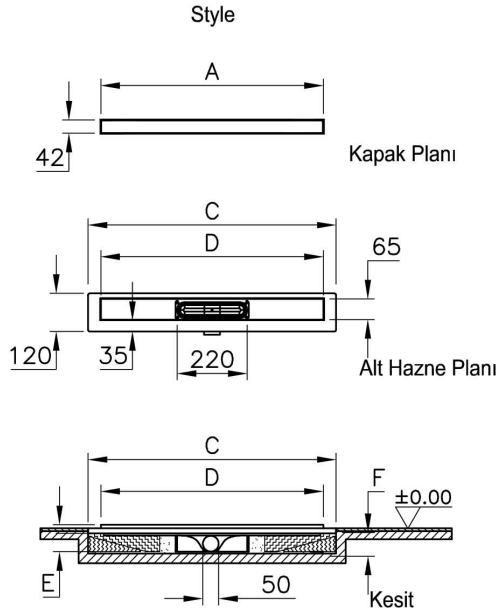

Koleksiyon: Style

Teknik Özellikler

Ambalajlı ürün ölçüsü	85 x 120 x 660
Brüt Liste Fiyatı	7191
Colour Group	Mat Krom
Derinlik (mm)	4,5
Genişlik (mm)	600
Gövde malzeme	Paslanmaz Çelik
Kabin camı özelliği	Yok
Marka	VitrA
Renk	Mat Krom
Sağlık ve bakım	Evet
Seri	Style
Tasarımcı	VitrA Tasarım Ekibi

VitrA

DK300 060 Style Mat Yandan S H:60

Ürün Kodu: 59980379000

Yükseklik (mm)

7

2A Teknik Çizim

Ebat (mm)	800	700	600	500	300
A	800	700	600	500	300
C	890	790	690	590	390
D	800	700	600	500	300
E-yandan çıkışlı sifon	83	83	83	83	83
E-alttan çıkışlı sifon	65	65	65	65	65
E-döner sifon	68	68	68	68	68
F-yandan çıkışlı sifon	74	74	74	74	74
F-alttan çıkışlı sifon	57	57	57	57	57
F-döner sifon	60	60	60	60	60