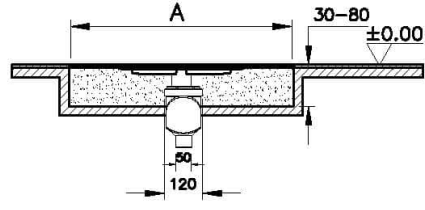

Alttan Çıkışlı Sifon Kesit