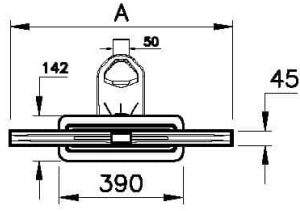

2A Teknik Çizim

Alt Hazne Planı