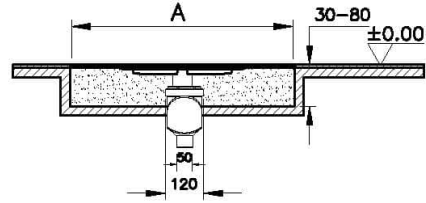

Alttan Çıkışlı Sifon Kesit