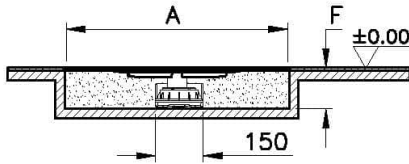

Yandan Çıkışlı Sifon Kesit