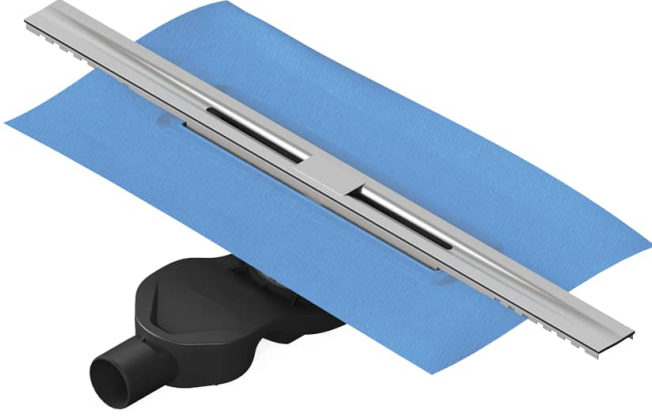

VitrA

DK Clear-Cut 060 Parlak Yandan S H60

Ürün Kodu: 59980445000

Koleksiyon: Clear-Cut

Teknik Özellikler

Ambalajlı ürün ölçüsü	85 x 120 x 760
Brüt Liste Fiyatı	8565
Colour Group	Parlak Krom
Derinlik (mm)	120
Genişlik (mm)	85
Gövde malzeme	Paslanmaz Çelik
Kabin camı özelliği	Yok
Kesilebilirlik	Evet
Marka	VitrA
Renk	Parlak Krom
Sağlık ve bakım	Evet
Seri	Clear-Cut

VitrA

DK Clear-Cut 060 Parlak Yandan S H60

Ürün Kodu: 59980445000

Tasarımcı VitrA Tasarım Ekibi

Yükseklik (mm) 760

2A Teknik Çizim

Alt Hazne Planı

Not: Alt hazne planı ve Kesit yön çıkışlı sifon ile gösterilmiştir.

Yandan Çıkışlı Sifon Kesit

Not: S tipi Sifon H:90 mm için F ölçüsü 82-100 mm.
S tipi Sifon H:80 mm için F ölçüsü 82-130 mm.

Alttan Çıkışlı Sifon Kesit