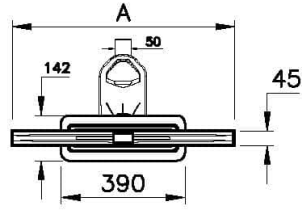

2A Teknik Çizim

Alt Hazne Planı