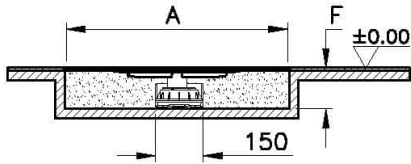

Yandan Çıkışlı Sifon Kesit