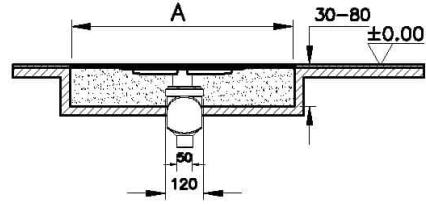

Alttan Çıkışlı Sifon Kesit