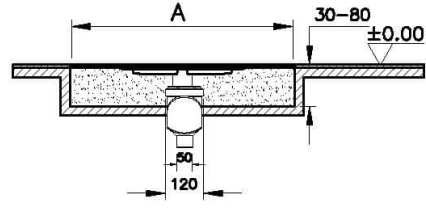

Alttan Çıkışlı Sifon Kesit