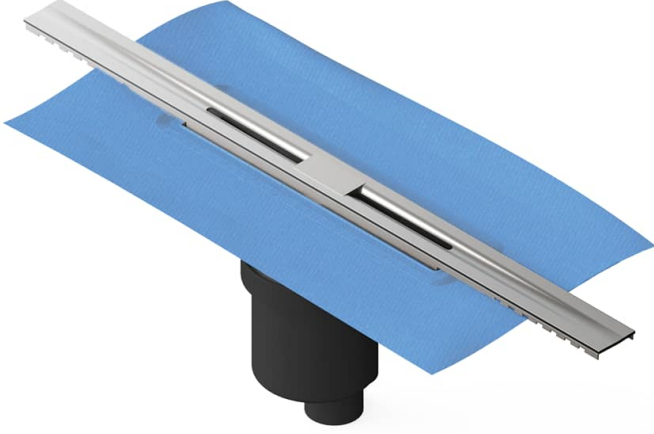

VitrA

DK Clear-Cut 060 Parlak Altın S

Ürün Kodu: 59980451000

Koleksiyon: Clear-Cut

Teknik Özellikler

Ambalajlı ürün ölçüsü	66,3 x 11 x 8,7
Brüt Liste Fiyatı	8565
Colour Group	Parlak Krom
Derinlik (mm)	4,5
Genişlik (mm)	600
Gövde malzeme	Paslanmaz Çelik
Kabin camı özelliği	Yok
Kesilebilirlik	Evet
Marka	VitrA
Renk	Parlak Krom
Sağlık ve bakım	Evet
Seri	Clear-Cut

Tasarımcı VitrA Tasarım Ekibi

Yükseklik (mm) 6

2A Teknik Çizim

Alt Hazne Planı

Not: Alt hazne planı ve Kesit yön çıkışı sifon ile gösterilmiştir.

Yandan Çıkışlı Sifon Kesit

Not: S tipi Sifon H:90 mm için F ölçüsü 82-100 mm.
S tipi Sifon H:80 mm için F ölçüsü 82-130 mm.

Alttan Çıkışlı Sifon Kesit