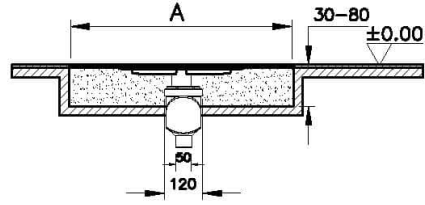

Alttan Çıkışlı Sifon Kesit