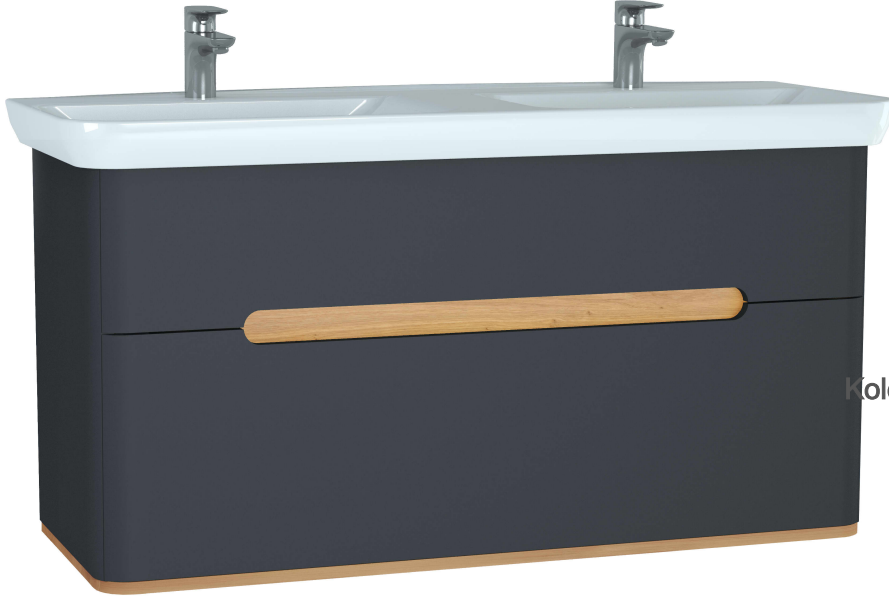

# VitrA

Sento130cmLvbDol,2Çkmc,ayaksız,Led,M.Ant

Ürün Kodu: 61189

Koleksiyon: Sento

## Teknik Özellikler

Ambalajlı ürün ölçüsü	1350 x 494 x 666
Ayak seçeneği	Hayır
Aydınlatma Tipi	Ambiyans LED
Aydınlatma switch tipi	Hareket Sensörü
Bağlantı Tipi	Asma
Boyut	130
Brüt Liste Fiyatı	62761
Colour Group	Mat Antrasit
Dahil lavabo kodu	5949B003-0001
Derinlik (mm)	444
Driver IP	IP67
Driver Watt	8 W

Enerji etiketi	G
Genişlik (mm)	1300
Gövde Rengi	Mat Antrasit
Gövde malzeme	MDF
Havluluk tutacağı	Hayır
Hijyen ürünleri	Evet
Kapak Sayısı	2
Kapak malzeme	MDF
Kapak rengi	Mat Antrasit
Kelvin	3000K
Kulp	Kulpsuz
LED IP	IP44
Lavabo Rengi	Parlak Beyaz
Lavabo Tipi	Ser. etajerli Lvb.lu(çift Haz)
Led aydınlatma	Evet

Lümen	340 LM
Malzeme	PVC
Marka	VitrA
Renk	Mat Antrasit
Seri	Sento
Sifon	Sifon Dahil Değil
Sifon Oyuđu	Evet
Tam açılır	Evet
Tamamlayıcı Ürün	61069
Tasarımcı	VitrA Tasarım Ekibi
Yavaş Kapanır	Evet
Yükseklik (mm)	616
Çekmece/Kapak seçeneđi	2 Çekmeceli
Ödüller	Good Design