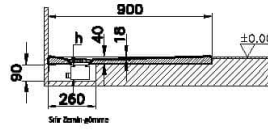

### Teknik Özellikler

Ambalajlı ürün ölçüsü	95 x 95 x 6
Brüt Liste Fiyatı	9537
Colour Group	Beyaz
Derinlik (mm)	900
Genişlik (mm)	900
Gövde malzeme	Akrilik
Kabin camı özelliği	Yok
Kaydırmazlık sınıfı	NO
Kesilebilirlik	Evet
Küvet su taşma derinliği	18
Malzeme	Standard
Marka	VitrA

Renk	Beyaz
Sağlık ve bakım	Evet
Seri	Leaf
Sifon Seçeneği	Hayır
Sifon delik konumu	Orta
Sifon çapı bilgisi	90 mm
Tamamlayıcı Ürün	59916514000
Tasarımcı	VitrA Tasarım Ekibi
Uygulama tipi	Flat Gömme
Yükseklik (mm)	40
Şekil	Square

## 2A Teknik Çizim

Pis

Ayağı - Pasallı

Sivir Zırkılı ağız

Sivir Zırkılı ayakkı