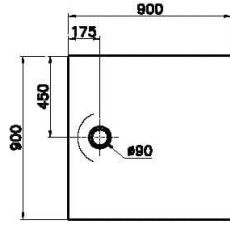

2A Teknik Çizim