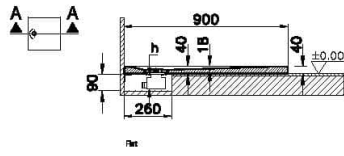

2A Teknik Çizim