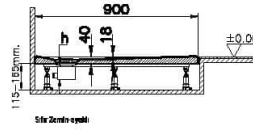

### Teknik Özellikler

Ambalajlı ürün ölçüsü	95 x 95 x 6
Brüt Liste Fiyatı	9537
Colour Group	Beyaz
Derinlik (mm)	900
Genişlik (mm)	900
Gövde malzeme	Akrilik
Kabin camı özelliği	Yok
Kaydırmazlık sınıfı	NO
Kesilebilirlik	Evet
Küvet su taşma derinliği	18
Malzeme	Standard
Marka	VitrA

Renk	Beyaz
Sağlık ve bakım	Evet
Seri	Leaf
Sifon Seçeneği	Hayır
Sifon delik konumu	Orta
Sifon çapı bilgisi	90 mm
Tamamlayıcı Ürün	59916514000
Tasarımcı	VitrA Tasarım Ekibi
Uygulama tipi	Flat Gömme
Yükseklik (mm)	40
Şekil	Square

## 2A Teknik Çizim

Pis

Ayağı - Pasallı

Sivir Zırkılı ağız

Sivir Zırkılı ayakkı