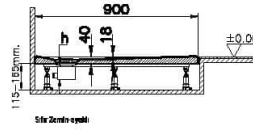

Koleksiyon: Leaf

Teknik Özellikler

Ambalajlı ürün ölçüsü	95 x 95 x 6
Brüt Liste Fiyatı	10962
Colour Group	Dokulu Beyaz
Derinlik (mm)	900
Genişlik (mm)	900
Gövde malzeme	Akrilik
Kabin camı özelliği	Yok
Kaydırmazlık sınıfı	YOKTUR
Kesilebilirlik	Evet
Küvet su taşma derinliği	18
Malzeme	Standard
Marka	VitrA

Renk	Dokulu Beyaz
Saęlık ve bakım	Evet
Seri	Leaf
Sifon Seçeneęi	Hayır
Sifon delik konumu	Orta
Sifon çapı bilgisi	90 mm
Tamamlayıcı Ürün	59916514000
Tasarımcı	VitrA Tasarım Ekibi
Uygulama tipi	Flat Gömme
Yükseklik (mm)	40
Şekil	Kare

2A Teknik Çizim

F16

Ayağı - Pasifli

Sifir Zırcık ağızlı

Sifir Zırcık ağızlı