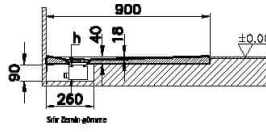

F16

Sifir Zırcık ağızlı