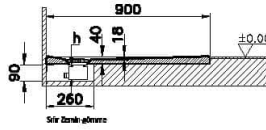

## Teknik Özellikler

Ambalajlı ürün ölçüsü	95 x 95 x 6
Brüt Liste Fiyatı	10962
Colour Group	Dokulu Gri
Derinlik (mm)	900
Genişlik (mm)	900
Gövde malzeme	Akrilik
Kabin camı özelliği	Yok
Kaydırmazlık sınıfı	YOKTUR
Kesilebilirlik	Evet
Küvet su taşma derinliği	18
Malzeme	Standard
Marka	VitrA

Renk	Dokulu Gri
Saęlık ve bakım	Evet
Seri	Leaf
Sifon Seçeneęi	Hayır
Sifon delik konumu	Orta
Sifon çapı bilgisi	90 mm
Tamamlayıcı Ürün	59916514000
Tasarımcı	VitrA Tasarım Ekibi
Uygulama tipi	Flat Gömme
Yükseklik (mm)	40
Şekil	Square

## 2A Teknik Çizim

Fib

Ağaç - Pasallı

Sivir Zırkolu ağızlı

Sivir Zırkolu ağızlı