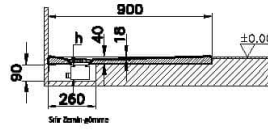

Fib

Sivir Zırhla alümin