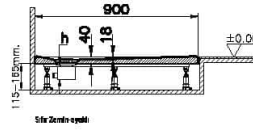

Renk	Dokulu Gri
Saęlık ve bakım	Evet
Seri	Leaf
Sifon Seçeneęi	Hayır
Sifon delik konumu	Orta
Sifon çapı bilgisi	90 mm
Tamamlayıcı Ürün	59916514000
Tasarımcı	VitrA Tasarım Ekibi
Uygulama tipi	Flat Gömme
Yükseklik (mm)	40
Şekil	Square

## 2A Teknik Çizim

Fib

Ağaç - Pasallı

Sivir Zırkolu ağızlı

Sivir Zırkolu ağızlı