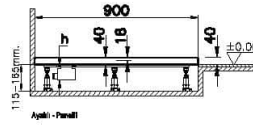

## Teknik Özellikler

Ambalajlı ürün ölçüsü	95 x 95 x 6
Brüt Liste Fiyatı	10962
Colour Group	Dokulu Gri
Derinlik (mm)	900
Genişlik (mm)	900
Gövde malzeme	Akrilik
Kabin camı özelliği	Yok
Kaydırmazlık sınıfı	YOKTUR
Kesilebilirlik	Evet
Küvet su taşma derinliği	18
Malzeme	Standard
Marka	VitrA

Renk	Dokulu Gri
Saęlık ve bakım	Evet
Seri	Leaf
Sifon Seçeneęi	Hayır
Sifon delik konumu	Orta
Sifon çapı bilgisi	90 mm
Tamamlayıcı Ürün	59916514000
Tasarımcı	VitrA Tasarım Ekibi
Uygulama tipi	Flat Gömme
Yükseklik (mm)	40
Şekil	Square