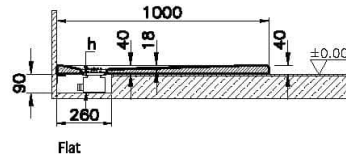

2A Teknik Çizim