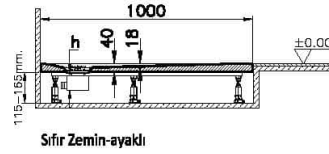

Ayaklı - Panelli

Sıfır Zemin-ayaklı