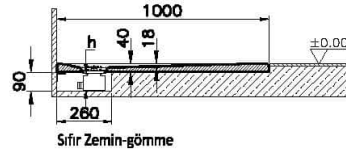

Flat

Sıfır Zemin-gömme