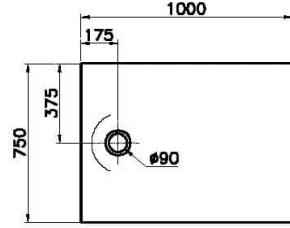

2A Teknik Çizim