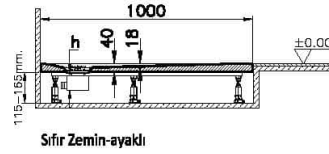

### Teknik Özellikler

Ambalajlı ürün ölçüsü	105 x 80 x 6
Brüt Liste Fiyatı	10617
Colour Group	Dokulu Gri
Derinlik (mm)	750
Genişlik (mm)	1000
Gövde malzeme	Akrilik
Kabin camı özelliği	Yok
Kaydırmazlık sınıfı	YOKTUR
Kesilebilirlik	Evet
Küvet su taşma derinliği	18
Malzeme	Standard
Marka	VitrA

Renk	Dokulu Gri
Saęlık ve bakım	Evet
Seri	Leaf
Sifon Seçeneęi	Hayır
Sifon delik konumu	Kısa Kenar
Sifon çapı bilgisi	90 mm
Tamamlayıcı Ürün	59916515000
Tasarımcı	VitrA Tasarım Ekibi
Uygulama tipi	Flat Gömme
Yükseklik (mm)	40
Şekil	Rectangular

## 2A Teknik Çizim

Flat

Ayaklı - Panelli

Sıfır Zemin-gömme

Sıfır Zemin-ayaklı