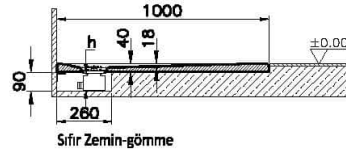

### Teknik Özellikler

Ambalajlı ürün ölçüsü	105 x 80 x 6
Brüt Liste Fiyatı	10617
Colour Group	Dokulu Gri
Derinlik (mm)	750
Genişlik (mm)	1000
Gövde malzeme	Akrilik
Kabin camı özelliği	Yok
Kaydırmazlık sınıfı	YOKTUR
Kesilebilirlik	Evet
Küvet su taşma derinliği	18
Malzeme	Standard
Marka	VitrA

Renk	Dokulu Gri
Saęlık ve bakım	Evet
Seri	Leaf
Sifon Seçeneęi	Hayır
Sifon delik konumu	Kısa Kenar
Sifon çapı bilgisi	90 mm
Tamamlayıcı Ürün	59916515000
Tasarımcı	VitrA Tasarım Ekibi
Uygulama tipi	Flat Gömme
Yükseklik (mm)	40
Şekil	Rectangular

## 2A Teknik Çizim

Flat

Ayaklı - Panelli

Sıfır Zemin-gömme

Sıfır Zemin-ayaklı