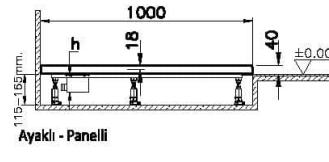

### Teknik Özellikler

Ambalajlı ürün ölçüsü	105 x 80 x 6
Brüt Liste Fiyatı	10617
Colour Group	Dokulu Gri
Derinlik (mm)	750
Genişlik (mm)	1000
Gövde malzeme	Akrilik
Kabin camı özelliği	Yok
Kaydırmazlık sınıfı	YOKTUR
Kesilebilirlik	Evet
Küvet su taşma derinliği	18
Malzeme	Standard
Marka	VitrA

Renk	Dokulu Gri
Saęlık ve bakım	Evet
Seri	Leaf
Sifon Seçeneęi	Hayır
Sifon delik konumu	Kısa Kenar
Sifon çapı bilgisi	90 mm
Tamamlayıcı Ürün	59916515000
Tasarımcı	VitrA Tasarım Ekibi
Uygulama tipi	Flat Gömme
Yükseklik (mm)	40
Şekil	Rectangular