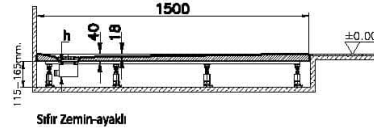

Koleksiyon: Leaf

Teknik Özellikler

Ambalajlı ürün ölçüsü	155 x 80 x 6
Colour Group	Beyaz
Derinlik (mm)	750
Genişlik (mm)	1500
Gövde malzeme	Akrilik
Kabin camı özelliği	Yok
Kaydırmazlık sınıfı	YOKTUR
Kesilebilirlik	Evet
Küvet su taşma derinliği	18
Malzeme	Standard
Marka	VitrA
Online VitrA	false

Renk	Beyaz
Sağlık ve bakım	Evet
Seri	Leaf
Sifon Seçeneği	Hayır
Sifon delik konumu	Kısa Kenar
Sifon çapı bilgisi	90 mm
Tamamlayıcı Ürün	59916518000
Tasarımcı	VitrA Tasarım Ekibi
Uygulama tipi	Flat Gömme
Yükseklik (mm)	40
Şekil	Dikdörtgen

2A Teknik Çizim

A

Flat

Ayaktı - Panelli

Sifir Zemin-gömme

Sifir Zemin-ayaktı