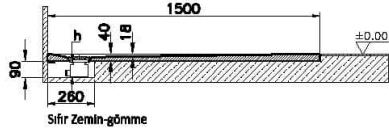

Sifir Zemin-gömme