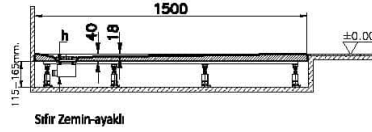

Renk	Beyaz
Saęlık ve bakım	Evet
Seri	Leaf
Sifon Seçeneęi	Hayır
Sifon delik konumu	Kısa Kenar
Sifon çapı bilgisi	90 mm
Tamamlayıcı Ürün	59916518000
Tasarımcı	VitrA Tasarım Ekibi
Uygulama tipi	Flat Gömme
Yükseklik (mm)	40
Şekil	Rectangular

2A Teknik Çizim

Flat

Ayaklı - Panelli

Sifir Zemin-gömme

Sifir Zemin-ayaklı