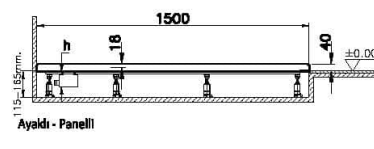

Koleksiyon: Leaf

Teknik Özellikler

Ambalajlı ürün ölçüsü	155 x 80 x 6
Colour Group	Beyaz
Derinlik (mm)	750
Genişlik (mm)	1500
Gövde malzeme	Akrilik
Kabin camı özelliği	Yok
Kaydırmazlık sınıfı	YOKTUR
Kesilebilirlik	Evet
Küvet su taşma derinliği	18
Malzeme	Standard
Marka	VitrA
Online VitrA	false

Renk	Beyaz
Sağlık ve bakım	Evet
Seri	Leaf
Sifon Seçeneği	Hayır
Sifon delik konumu	Kısa Kenar
Sifon çapı bilgisi	90 mm
Tamamlayıcı Ürün	59916518000
Tasarımcı	VitrA Tasarım Ekibi
Uygulama tipi	Flat Gömme
Yükseklik (mm)	40
Şekil	Dikdörtgen

2A Teknik Çizim

A

Flat

Ayaktı - Panelli

Sifir Zemin-gömme

Sifir Zemin-ayaktı