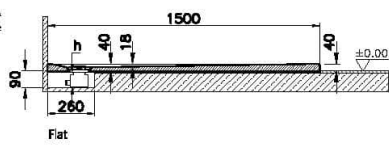

2A Teknik Çizim

A

Flat

Ayaktı - Panelli

Sifir Zemin-gömme

Sifir Zemin-ayaktı