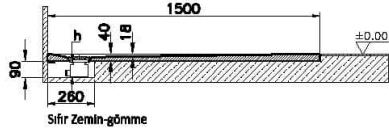

Koleksiyon: Leaf

Teknik Özellikler

Ambalajlı ürün ölçüsü	155 x 80 x 6
Colour Group	Beyaz
Derinlik (mm)	750
Genişlik (mm)	1500
Gövde malzeme	Akrilik
Kabin camı özelliği	Yok
Kaydırmazlık sınıfı	YOKTUR
Kesilebilirlik	Evet
Küvet su taşma derinliği	18
Malzeme	Standard
Marka	VitrA
Online VitrA	false

Renk	Beyaz
Sağlık ve bakım	Evet
Seri	Leaf
Sifon Seçeneği	Hayır
Sifon delik konumu	Kısa Kenar
Sifon çapı bilgisi	90 mm
Tamamlayıcı Ürün	59916518000
Tasarımcı	VitrA Tasarım Ekibi
Uygulama tipi	Flat Gömme
Yükseklik (mm)	40
Şekil	Dikdörtgen

2A Teknik Çizim

A

Flat

Ayaktı - Panelli

Sifir Zemin-gömme

Sifir Zemin-ayaktı