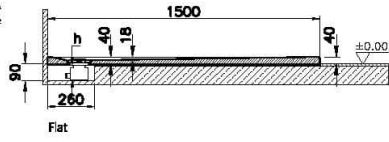

2A Teknik Çizim