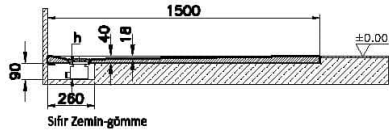

Koleksiyon: Leaf

Teknik Özellikler

Ambalajlı ürün ölçüsü	155 x 80 x 6
Brüt Liste Fiyatı	15211
Colour Group	Dokulu Beyaz
Derinlik (mm)	750
Genişlik (mm)	1500
Gövde malzeme	Akrilik
Kabin camı özelliği	Yok
Kaydırmazlık sınıfı	YOKTUR
Kesilebilirlik	Evet
Küvet su taşma derinliği	18
Malzeme	Standard
Marka	VitrA

Renk	Dokulu Beyaz
Saęlık ve bakım	Evet
Seri	Leaf
Sifon Seçeneęi	Hayır
Sifon delik konumu	Kısa Kenar
Sifon çapı bilgisi	90 mm
Tamamlayıcı Ürün	59916518000
Tasarımcı	VitrA Tasarım Ekibi
Uygulama tipi	Flat Gömme
Yükseklik (mm)	40
Şekil	Dikdörtgen

2A Teknik Çizim

A

Flat

Ayaklı - Panelli

Sifir Zemin-gömme

Sifir Zemin-ayaklı