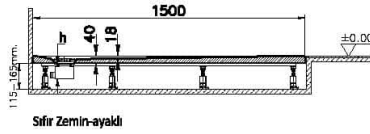

Koleksiyon: Leaf

Teknik Özellikler

Ambalajlı ürün ölçüsü	155 x 80 x 6
Brüt Liste Fiyatı	15211
Colour Group	Dokulu Beyaz
Derinlik (mm)	750
Genişlik (mm)	1500
Gövde malzeme	Akrilik
Kabin camı özelliği	Yok
Kaydırmazlık sınıfı	YOKTUR
Kesilebilirlik	Evet
Küvet su taşma derinliği	18
Malzeme	Standard
Marka	VitrA

Renk	Dokulu Beyaz
Saęlık ve bakım	Evet
Seri	Leaf
Sifon Seçeneęi	Hayır
Sifon delik konumu	Kısa Kenar
Sifon çapı bilgisi	90 mm
Tamamlayıcı Ürün	59916518000
Tasarımcı	VitrA Tasarım Ekibi
Uygulama tipi	Flat Gömme
Yükseklik (mm)	40
Şekil	Dikdörtgen

2A Teknik Çizim

A

Flat

Ayaklı - Panelli

Sifir Zemin-gömme

Sifir Zemin-ayaklı