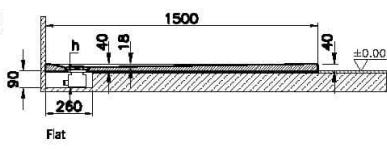

2A Teknik Çizim

A

Flat

Ayaklı - Panelli

Sifir Zemin-gömme

Sifir Zemin-ayaklı