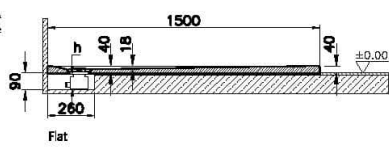

2A Teknik Çizim

A

Flat

Ayaklı - Panelli

Sifir Zemin-gömme

Sifir Zemin-ayaklı