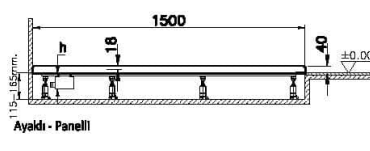

Koleksiyon: Leaf

Teknik Özellikler

Ambalajlı ürün ölçüsü	155 x 80 x 6
Brüt Liste Fiyatı	15211
Colour Group	Dokulu Beyaz
Derinlik (mm)	750
Genişlik (mm)	1500
Gövde malzeme	Akrilik
Kabin camı özelliği	Yok
Kaydırmazlık sınıfı	YOKTUR
Kesilebilirlik	Evet
Küvet su taşma derinliği	18
Malzeme	Standard
Marka	VitrA

Renk	Dokulu Beyaz
Saęlık ve bakım	Evet
Seri	Leaf
Sifon Seçeneęi	Hayır
Sifon delik konumu	Kısa Kenar
Sifon çapı bilgisi	90 mm
Tamamlayıcı Ürün	59916518000
Tasarımcı	VitrA Tasarım Ekibi
Uygulama tipi	Flat Gömme
Yükseklik (mm)	40
Şekil	Dikdörtgen

2A Teknik Çizim

A

Flat

Ayaklı - Panelli

Sifir Zemin-gömme

Sifir Zemin-ayaklı