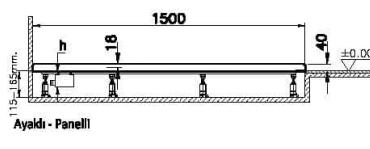

Ayaklı - Panelli