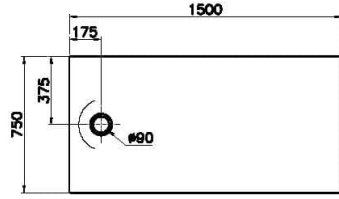

2A Teknik Çizim