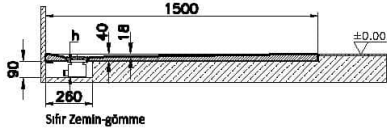

Koleksiyon: Leaf

Teknik Özellikler

| | |
|--------------------------|--------------|
| Ambalajlı ürün ölçüsü | 155 x 80 x 6 |
| Brüt Liste Fiyatı | 15211 |
| Colour Group | Dokulu Beyaz |
| Derinlik (mm) | 750 |
| Genişlik (mm) | 1500 |
| Gövde malzeme | Akrilik |
| Kabin camı özelliği | Yok |
| Kaydırmazlık sınıfı | YOKTUR |
| Kesilebilirlik | Evet |
| Küvet su taşma derinliği | 18 |
| Malzeme | Standard |
| Marka | VitrA |

2A Teknik Çizim

A

Flat

Ayaklı - Panelli

Sifir Zemin-gömme

Sifir Zemin-ayaklı