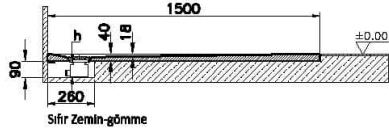

### Teknik Özellikler

Ambalajlı ürün ölçüsü	155 x 80 x 6
Brüt Liste Fiyatı	15211
Colour Group	Dokulu Gri
Derinlik (mm)	750
Genişlik (mm)	1500
Gövde malzeme	Akrilik
Kabin camı özelliği	Yok
Kaydırmazlık sınıfı	YOKTUR
Kesilebilirlik	Evet
Küvet su taşma derinliği	18
Malzeme	Standard
Marka	VitrA

Renk	Dokulu Gri
Sağlık ve bakım	Evet
Seri	Leaf
Sifon Seçeneği	Hayır
Sifon delik konumu	Kısa Kenar
Sifon çapı bilgisi	90 mm
Tamamlayıcı Ürün	59916518000
Tasarımcı	VitrA Tasarım Ekibi
Uygulama tipi	Flat Gömme
Yükseklik (mm)	40
Şekil	Dikdörtgen

## 2A Teknik Çizim

A

Flat

Ayaklı - Panelli

Sifir Zemin-gömme

Sifir Zemin-ayaklı