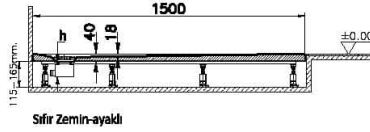

Renk	Dokulu Gri
Sağlık ve bakım	Evet
Seri	Leaf
Sifon Seçeneği	Hayır
Sifon delik konumu	Kısa Kenar
Sifon çapı bilgisi	90 mm
Tamamlayıcı Ürün	59916518000
Tasarımcı	VitrA Tasarım Ekibi
Uygulama tipi	Flat Gömme
Yükseklik (mm)	40
Şekil	Dikdörtgen

## 2A Teknik Çizim

A

Flat

Ayaklı - Panelli

Sifir Zemin-gömme

Sifir Zemin-ayaklı