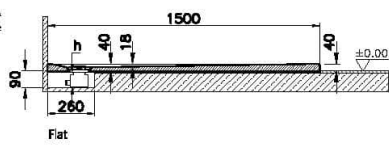

2A Teknik Çizim

A

Flat

Ayaklı - Panelli

Sifir Zemin-gömme

Sifir Zemin-ayaklı