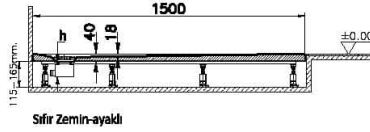

Renk	Dokulu Gri
Sađlık ve bakım	Evet
Seri	Leaf
Sifon Seçeneđi	Hayır
Sifon delik konumu	Kısa Kenar
Sifon çapı bilgisi	90 mm
Tamamlayıcı Ürün	59916518000
Tasarımcı	VitrA Tasarım Ekibi
Uygulama tipi	Flat Gömme
Yükseklik (mm)	40
Şekil	Rectangular

## 2A Teknik Çizim

A

Flat

Ayaklı - Panelli

Sifir Zemin-gömme

Sifir Zemin-ayaklı