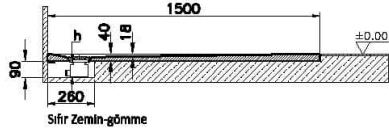

### Teknik Özellikler

Ambalajlı ürün ölçüsü	155 x 80 x 6
Brüt Liste Fiyatı	15211
Colour Group	Dokulu Gri
Derinlik (mm)	750
Genişlik (mm)	1500
Gövde malzeme	Akrilik
Kabin camı özelliği	Yok
Kaydırmazlık sınıfı	YOKTUR
Kesilebilirlik	Evet
Küvet su taşma derinliği	18
Malzeme	Standard
Marka	VitrA

Renk	Dokulu Gri
Sađlık ve bakım	Evet
Seri	Leaf
Sifon Seçeneđi	Hayır
Sifon delik konumu	Kısa Kenar
Sifon çapı bilgisi	90 mm
Tamamlayıcı Ürün	59916518000
Tasarımcı	VitrA Tasarım Ekibi
Uygulama tipi	Flat Gömme
Yükseklik (mm)	40
Şekil	Rectangular

## 2A Teknik Çizim

A

Flat

Ayaklı - Panelli

Sifir Zemin-gömme

Sifir Zemin-ayaklı