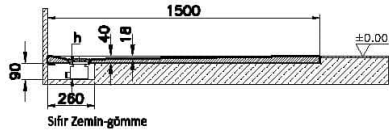

Flat

Sifir Zemin-gömme