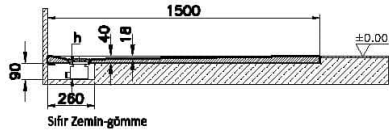

## Teknik Özellikler

Ambalajlı ürün ölçüsü	155 x 80 x 6
Brüt Liste Fiyatı	15211
Colour Group	Dokulu Antrasit
Derinlik (mm)	750
Genişlik (mm)	1500
Gövde malzeme	Akrilik
Kabin camı özelliği	Yok
Kaydırmazlık sınıfı	YOKTUR
Kesilebilirlik	Evet
Küvet su taşma derinliği	18
Malzeme	Standard
Marka	VitrA

Renk	Dokulu Antrasit
Saęlık ve bakım	Evet
Seri	Leaf
Sifon Seçeneęi	Hayır
Sifon delik konumu	Kısa Kenar
Sifon çapı bilgisi	90 mm
Tamamlayıcı Ürün	59916518000
Tasarımcı	VitrA Tasarım Ekibi
Uygulama tipi	Flat Gömme
Yükseklik (mm)	40
Şekil	Dikdörtgen

## 2A Teknik Çizim

Flat

Ayaklı - Panelli

Sifir Zemin-gömme

Sifir Zemin-ayaklı