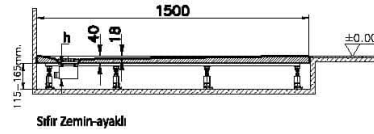

Koleksiyon: Leaf

Teknik Özellikler

Ambalajlı ürün ölçüsü	155 x 80 x 6
Brüt Liste Fiyatı	15211
Colour Group	Dokulu Antrasit
Derinlik (mm)	750
Genişlik (mm)	1500
Gövde malzeme	Akrilik
Kabin camı özelliği	Yok
Kaydırmazlık sınıfı	YOKTUR
Kesilebilirlik	Evet
Küvet su taşma derinliği	18
Malzeme	Standard
Marka	VitrA

2A Teknik Çizim

Flat

Ayaklı - Panelli

Sifir Zemin-gömme

Sifir Zemin-ayaklı