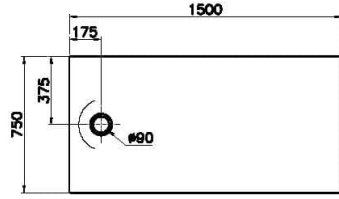

## Teknik Özellikler

Ambalajlı ürün ölçüsü	155 x 80 x 6
Brüt Liste Fiyatı	15211
Colour Group	Dokulu Antrasit
Derinlik (mm)	750
Genişlik (mm)	1500
Gövde malzeme	Akrilik
Kabin camı özelliği	Yok
Kaydırmazlık sınıfı	YOKTUR
Kesilebilirlik	Evet
Küvet su taşma derinliği	18
Malzeme	Standard
Marka	VitrA

Renk	Dokulu Antrasit
Saęlık ve bakım	Evet
Seri	Leaf
Sifon Seçeneęi	Hayır
Sifon delik konumu	Kısa Kenar
Sifon çapı bilgisi	90 mm
Tamamlayıcı Ürün	59916518000
Tasarımcı	VitrA Tasarım Ekibi
Uygulama tipi	Flat Gömme
Yükseklik (mm)	40
Şekil	Dikdörtgen