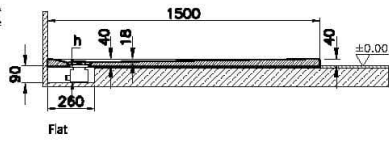

2A Teknik Çizim