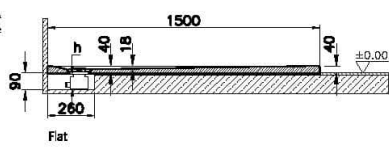

2A Teknik Çizim