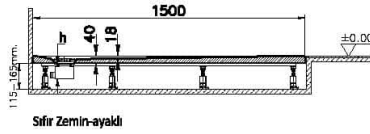

Koleksiyon: Leaf

Teknik Özellikler

Ambalajlı ürün ölçüsü	155 x 80 x 6
Brüt Liste Fiyatı	15211
Colour Group	Dokulu Taupe
Derinlik (mm)	750
Genişlik (mm)	1500
Gövde malzeme	Akrilik
Kabin camı özelliği	Yok
Kaydırmazlık sınıfı	YOKTUR
Kesilebilirlik	Evet
Küvet su taşma derinliği	18
Malzeme	Standard
Marka	VitrA

2A Teknik Çizim

A

Flat

Ayaklı - Panelli

Sifir Zemin-gömme

Sifir Zemin-ayaklı