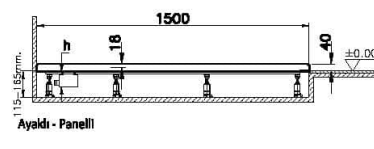

Ayaklı - Panelli