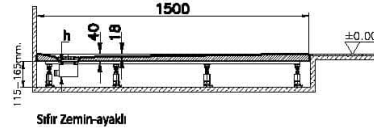

Koleksiyon: Leaf

Teknik Özellikler

Ambalajlı ürün ölçüsü	155 x 80 x 6
Brüt Liste Fiyatı	15211
Colour Group	Dokulu Taupe
Derinlik (mm)	750
Genişlik (mm)	1500
Gövde malzeme	Akrilik
Kabin camı özelliği	Yok
Kaydırmazlık sınıfı	YOKTUR
Kesilebilirlik	Evet
Küvet su taşma derinliği	18
Malzeme	Standard
Marka	VitrA

Renk	Dokulu Taupe
Sağlık ve bakım	Evet
Seri	Leaf
Sifon Seçeneği	Hayır
Sifon delik konumu	Kısa Kenar
Sifon çapı bilgisi	90 mm
Tamamlayıcı Ürün	59916518000
Tasarımcı	VitrA Tasarım Ekibi
Uygulama tipi	Flat Gömme
Yükseklik (mm)	40
Şekil	Dikdörtgen

2A Teknik Çizim

A

Flat

Ayaklı - Panelli

Sifir Zemin-gömme

Sifir Zemin-ayaklı