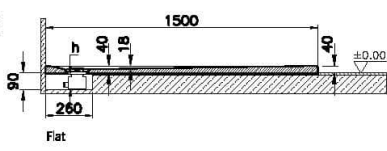

2A Teknik Çizim

A

Flat

Ayaklı - Panelli

Sifir Zemin-gömme

Sifir Zemin-ayaklı