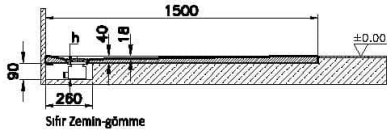

Koleksiyon: Leaf

Teknik Özellikler

Ambalajlı ürün ölçüsü	155 x 80 x 6
Brüt Liste Fiyatı	15211
Colour Group	Dokulu Taupe
Derinlik (mm)	750
Genişlik (mm)	1500
Gövde malzeme	Akrilik
Kabin camı özelliği	Yok
Kaydırmazlık sınıfı	YOKTUR
Kesilebilirlik	Evet
Küvet su taşma derinliği	18
Malzeme	Standard
Marka	VitrA

2A Teknik Çizim

A

Flat

Ayaklı - Panelli

Sifir Zemin-gömme

Sifir Zemin-ayaklı