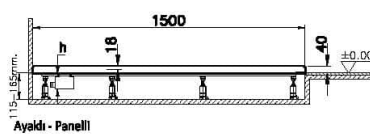

Koleksiyon: Leaf

Teknik Özellikler

Ambalajlı ürün ölçüsü	155 x 80 x 6
Brüt Liste Fiyatı	15211
Colour Group	Dokulu Taupe
Derinlik (mm)	750
Genişlik (mm)	1500
Gövde malzeme	Akrilik
Kabin camı özelliği	Yok
Kaydırmazlık sınıfı	YOKTUR
Kesilebilirlik	Evet
Küvet su taşma derinliği	18
Malzeme	Standard
Marka	VitrA

Renk	Dokulu Taupe
Saęlık ve bakım	Evet
Seri	Leaf
Sifon Seeneęi	Hayır
Sifon delik konumu	Kısa Kenar
Sifon apı bilgisi	90 mm
Tamamlayıcı Ürün	59916518000
Tasarımcı	VitrA Tasarım Ekibi
Uygulama tipi	Flat Gömme
Yükseklik (mm)	40
Şekil	Rectangular

2A Teknik Çizim

A

Flat

Ayaklı - Panelli

Sifir Zemin-gömme

Sifir Zemin-ayaklı