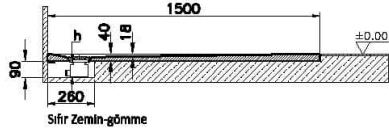

Koleksiyon: Leaf

Teknik Özellikler

Ambalajlı ürün ölçüsü	155 x 80 x 6
Brüt Liste Fiyatı	15211
Colour Group	Dokulu Taupe
Derinlik (mm)	750
Genişlik (mm)	1500
Gövde malzeme	Akrilik
Kabin camı özelliği	Yok
Kaydırmazlık sınıfı	YOKTUR
Kesilebilirlik	Evet
Küvet su taşma derinliği	18
Malzeme	Standard
Marka	VitrA

Renk	Dokulu Taupe
Sağlık ve bakım	Evet
Seri	Leaf
Sifon Seçeneği	Hayır
Sifon delik konumu	Kısa Kenar
Sifon çapı bilgisi	90 mm
Tamamlayıcı Ürün	59916518000
Tasarımcı	VitrA Tasarım Ekibi
Uygulama tipi	Flat Gömme
Yükseklik (mm)	40
Şekil	Dikdörtgen

2A Teknik Çizim

A

Flat

Ayaklı - Panelli

Sifir Zemin-gömme

Sifir Zemin-ayaklı