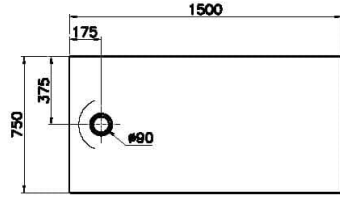

2A Teknik Çizim