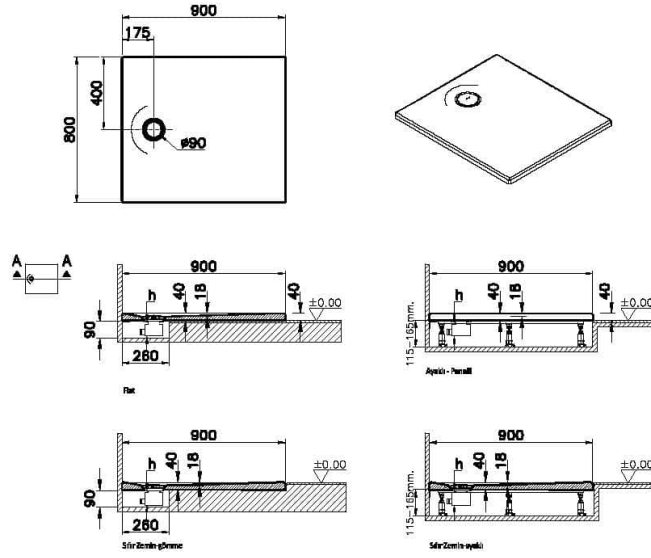

2A Teknik Çizim

A A

Fib

Açıklı - Normal

Sifir Zemin çukuru

Sifir Zemin açıklı