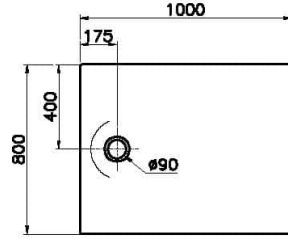

2A Teknik Çizim