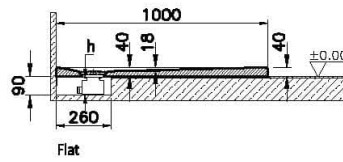

2A Teknik Çizim