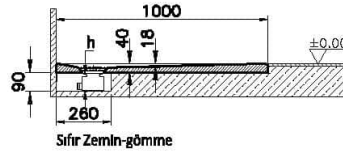

### Teknik Özellikler

Ambalajlı ürün ölçüsü	105 x 85 x 6
Brüt Liste Fiyatı	9537
Colour Group	Beyaz
Derinlik (mm)	800
Genişlik (mm)	1000
Gövde malzeme	Akrilik
Kabin camı özelliği	Yok
Kaydırmazlık sınıfı	NO
Kesilebilirlik	Evet
Küvet su taşma derinliği	18
Malzeme	Standard
Marka	VitrA

Renk	Beyaz
Saęlık ve bakım	Evet
Seri	Leaf
Sifon Seçeneęi	Hayır
Sifon delik konumu	Kısa Kenar
Sifon çapı bilgisi	90 mm
Tamamlayıcı Ürün	59916520000
Tasarımcı	VitrA Tasarım Ekibi
Uygulama tipi	Flat Gömme
Yükseklik (mm)	40
Şekil	Rectangular

## 2A Teknik Çizim

Flat

Ayaklı - Panelli

Sıfır Zemin-gömme

Sıfır Zemin-ayaklı