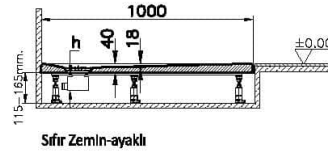

### Teknik Özellikler

Ambalajlı ürün ölçüsü	105 x 85 x 6
Brüt Liste Fiyatı	9537
Colour Group	Beyaz
Derinlik (mm)	800
Genişlik (mm)	1000
Gövde malzeme	Akrilik
Kabin camı özelliği	Yok
Kaydırmazlık sınıfı	NO
Kesilebilirlik	Evet
Küvet su taşma derinliği	18
Malzeme	Standard
Marka	VitrA

Renk	Beyaz
Saęlık ve bakım	Evet
Seri	Leaf
Sifon Seçeneęi	Hayır
Sifon delik konumu	Kısa Kenar
Sifon çapı bilgisi	90 mm
Tamamlayıcı Ürün	59916520000
Tasarımcı	VitrA Tasarım Ekibi
Uygulama tipi	Flat Gömme
Yükseklik (mm)	40
Şekil	Rectangular

## 2A Teknik Çizim

Flat

Ayaklı - Panelli

Sıfır Zemin-gömme

Sıfır Zemin-ayaklı