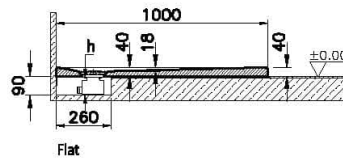

2A Teknik Çizim