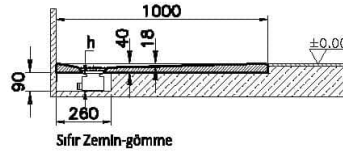

Flat

Sıfır Zemin-gömme