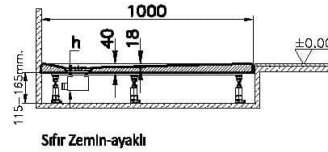

Koleksiyon: Leaf

Teknik Özellikler

Ambalajlı ürün ölçüsü	105 x 85 x 6
Colour Group	Dokulu Taupe
Derinlik (mm)	800
Genişlik (mm)	1000
Gövde malzeme	Akrilik
Kabin camı özelliği	Yok
Kaydırmazlık sınıfı	YOKTUR
Kesilebilirlik	Evet
Küvet su taşma derinliği	18
Malzeme	Standard
Marka	VitrA
Online VitrA	false

Renk	Dokulu Taupe
Sağlık ve bakım	Evet
Seri	Leaf
Sifon Seçeneği	Hayır
Sifon delik konumu	Kısa Kenar
Sifon çapı bilgisi	90 mm
Tamamlayıcı Ürün	59916520000
Tasarımcı	VitrA Tasarım Ekibi
Uygulama tipi	Flat Gömme
Yükseklik (mm)	40
Şekil	Dikdörtgen

2A Teknik Çizim

Flat

Ayaklı - Panelli

Sıfır Zemin-gömme

Sıfır Zemin-ayaklı