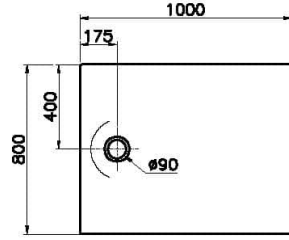

2A Teknik Çizim