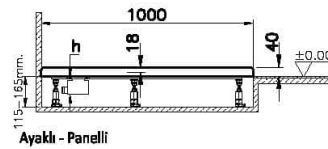

Ayaklı - Panelli