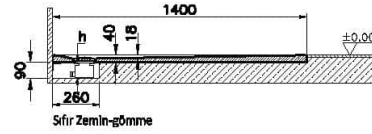

## Teknik Özellikler

Ambalajlı ürün ölçüsü	145 x 85 x 6
Brüt Liste Fiyatı	14855
Colour Group	Dokulu Gri
Derinlik (mm)	800
Genişlik (mm)	1400
Gövde malzeme	Akrilik
Kabin camı özelliği	Yok
Kaydırmazlık sınıfı	YOKTUR
Kesilebilirlik	Evet
Küvet su taşma derinliği	18
Malzeme	Standard
Marka	VitrA

Renk	Dokulu Gri
Sađlık ve bakım	Evet
Seri	Leaf
Sifon Seçeneđi	Hayır
Sifon delik konumu	Kısa Kenar
Sifon çapı bilgisi	90 mm
Tamamlayıcı Ürün	59916522000
Tasarımcı	VitrA Tasarım Ekibi
Uygulama tipi	Flat Gömme
Yükseklik (mm)	40
Şekil	Dikdörtgen

## 2A Teknik Çizim

Flat

Ayaklı - Panelli

Sıfır Zemin-gömme

Sıfır Zemin-ayaklı