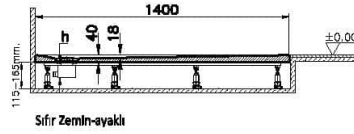

Renk	Dokulu Gri
Sađlık ve bakım	Evet
Seri	Leaf
Sifon Seçeneđi	Hayır
Sifon delik konumu	Kısa Kenar
Sifon çapı bilgisi	90 mm
Tamamlayıcı Ürün	59916522000
Tasarımcı	VitrA Tasarım Ekibi
Uygulama tipi	Flat Gömme
Yükseklik (mm)	40
Şekil	Dikdörtgen

## 2A Teknik Çizim

Flat

Ayaklı - Panelli

Sıfır Zemin-gömme

Sıfır Zemin-ayaklı