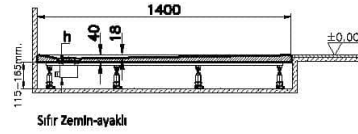

Renk	Dokulu Gri
Sağlık ve bakım	Evet
Seri	Leaf
Sifon Seçeneği	Hayır
Sifon delik konumu	Kısa Kenar
Sifon çapı bilgisi	90 mm
Tamamlayıcı Ürün	59916522000
Tasarımcı	VitrA Tasarım Ekibi
Uygulama tipi	Flat Gömme
Yükseklik (mm)	40
Şekil	Rectangular

## 2A Teknik Çizim

Flat

Ayaklı - Panelli

Sıfır Zemin-gömme

Sıfır Zemin-ayaklı