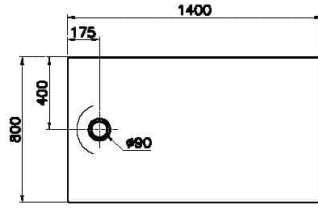

2A Teknik Çizim