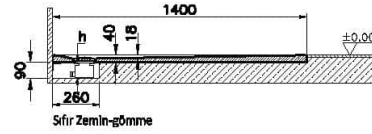

## Teknik Özellikler

Ambalajlı ürün ölçüsü	145 x 85 x 6
Brüt Liste Fiyatı	14855
Colour Group	Dokulu Gri
Derinlik (mm)	800
Genişlik (mm)	1400
Gövde malzeme	Akrilik
Kabin camı özelliği	Yok
Kaydırmazlık sınıfı	YOKTUR
Kesilebilirlik	Evet
Küvet su taşma derinliği	18
Malzeme	Standard
Marka	VitrA

Renk	Dokulu Gri
Sağlık ve bakım	Evet
Seri	Leaf
Sifon Seçeneği	Hayır
Sifon delik konumu	Kısa Kenar
Sifon çapı bilgisi	90 mm
Tamamlayıcı Ürün	59916522000
Tasarımcı	VitrA Tasarım Ekibi
Uygulama tipi	Flat Gömme
Yükseklik (mm)	40
Şekil	Rectangular

## 2A Teknik Çizim

Flat

Ayaklı - Panelli

Sıfır Zemin-gömme

Sıfır Zemin-ayaklı