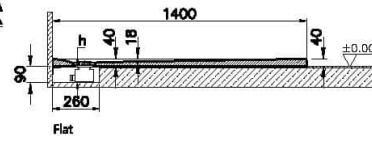

2A Teknik Çizim