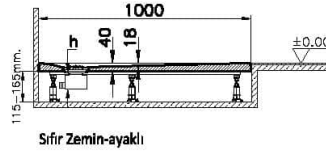

Koleksiyon: Leaf

Teknik Özellikler

| | |
|--------------------------|--------------|
| Ambalajlı ürün ölçüsü | 105 x 95 x 6 |
| Brüt Liste Fiyatı | 10460 |
| Colour Group | Beyaz |
| Derinlik (mm) | 900 |
| Genişlik (mm) | 1000 |
| Gövde malzeme | Akrilik |
| Kabin camı özelliği | Yok |
| Kaydırmazlık sınıfı | NO |
| Kesilebilirlik | Evet |
| Küvet su taşma derinliği | 18 |
| Malzeme | Standard |
| Marka | VitrA |

2A Teknik Çizim

Flat

Ayaklı - Panelli

Sıfır Zemin-gömme

Sıfır Zemin-ayaklı