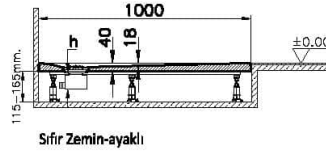

Koleksiyon: Leaf

Teknik Özellikler

Ambalajlı ürün ölçüsü	105 x 95 x 6
Brüt Liste Fiyatı	10460
Colour Group	Beyaz
Derinlik (mm)	900
Genişlik (mm)	1000
Gövde malzeme	Akrilik
Kabin camı özelliği	Yok
Kaydırmazlık sınıfı	NO
Kesilebilirlik	Evet
Küvet su taşma derinliği	18
Malzeme	Standard
Marka	VitrA

Renk	Beyaz
Saęlık ve bakım	Evet
Seri	Leaf
Sifon Seçeneęi	Hayır
Sifon delik konumu	Kısa Kenar
Sifon çapı bilgisi	90 mm
Tamamlayıcı Ürün	59916527000
Tasarımcı	VitrA Tasarım Ekibi
Uygulama tipi	Flat Gömme
Yükseklik (mm)	40
Şekil	Rectangular

2A Teknik Çizim

Flat

Ayaklı - Panelli

Sıfır Zemin-gömme

Sıfır Zemin-ayaklı