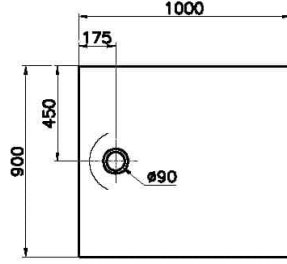

2A Teknik Çizim