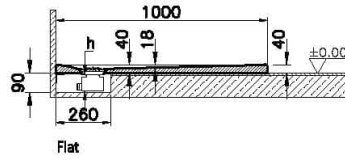

2A Teknik Çizim