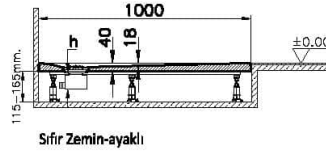

Koleksiyon: Leaf

Teknik Özellikler

Ambalajlı ürün ölçüsü	105 x 95 x 6
Brüt Liste Fiyatı	12031
Colour Group	Dokulu Gri
Derinlik (mm)	900
Genişlik (mm)	1000
Gövde malzeme	Akrilik
Kabin camı özelliği	Yok
Kaydırmazlık sınıfı	YOKTUR
Kesilebilirlik	Evet
Küvet su taşma derinliği	18
Malzeme	Standard
Marka	VitrA

2A Teknik Çizim

Flat

Ayaklı - Panelli

Sıfır Zemin-gömme

Sıfır Zemin-ayaklı