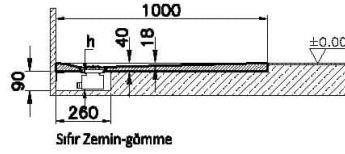

Flat

Sıfır Zemin-gömme