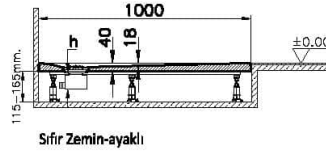

Koleksiyon: Leaf

Teknik Özellikler

Ambalajlı ürün ölçüsü	105 x 95 x 6
Brüt Liste Fiyatı	12031
Colour Group	Dokulu Gri
Derinlik (mm)	900
Genişlik (mm)	1000
Gövde malzeme	Akrilik
Kabin camı özelliği	Yok
Kaydırmazlık sınıfı	YOKTUR
Kesilebilirlik	Evet
Küvet su taşma derinliği	18
Malzeme	Standard
Marka	VitrA

Renk	Dokulu Gri
Sağlık ve bakım	Evet
Seri	Leaf
Sifon Seçeneği	Hayır
Sifon delik konumu	Kısa Kenar
Sifon çapı bilgisi	90 mm
Tamamlayıcı Ürün	59916527000
Tasarımcı	VitrA Tasarım Ekibi
Uygulama tipi	Flat Gömme
Yükseklik (mm)	40
Şekil	Dikdörtgen

2A Teknik Çizim

Flat

Ayaklı - Panelli

Sıfır Zemin-gömme

Sıfır Zemin-ayaklı