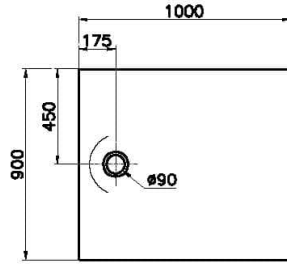

2A Teknik Çizim