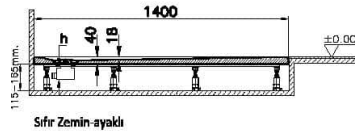

Koleksiyon: Leaf

Teknik Özellikler

Ambalajlı ürün ölçüsü	145 x 95 x 6
Brüt Liste Fiyatı	15560
Colour Group	Dokulu Gri
Derinlik (mm)	900
Genişlik (mm)	1400
Gövde malzeme	Akrilik
Kabin camı özelliği	Yok
Kaydırmazlık sınıfı	YOKTUR
Kesilebilirlik	Evet
Küvet su taşma derinliği	18
Malzeme	Standard
Marka	VitrA

2A Teknik Çizim

Flat

Ayaklı - Panelli

Sıfır Zemin gömme

Sıfır Zemin ayaklı