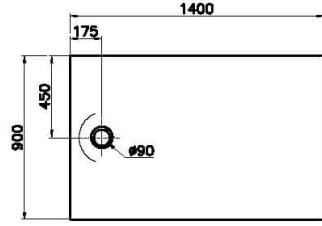

2A Teknik Çizim