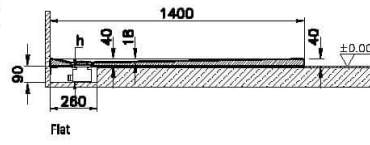

2A Teknik Çizim