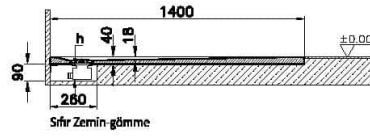

Koleksiyon: Leaf

Teknik Özellikler

Ambalajlı ürün ölçüsü	145 x 95 x 6
Brüt Liste Fiyatı	15560
Colour Group	Dokulu Gri
Derinlik (mm)	900
Genişlik (mm)	1400
Gövde malzeme	Akrilik
Kabin camı özelliği	Yok
Kaydırmazlık sınıfı	YOKTUR
Kesilebilirlik	Evet
Küvet su taşma derinliği	18
Malzeme	Standard
Marka	VitrA

Renk	Dokulu Gri
Saęlık ve bakım	Evet
Seri	Leaf
Sifon Seçeneęi	Hayır
Sifon delik konumu	Kısa Kenar
Sifon çapı bilgisi	90 mm
Tamamlayıcı Ürün	59916529000
Tasarımcı	VitrA Tasarım Ekibi
Uygulama tipi	Flat Gömme
Yükseklik (mm)	40
Şekil	Rectangular

2A Teknik Çizim

Flat

Ayaklı - Panelli

Sıfır Zemin gömme

Sıfır Zemin ayaklı