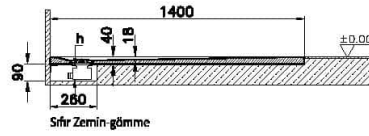

Koleksiyon: Leaf

Teknik Özellikler

Ambalajlı ürün ölçüsü	145 x 95 x 6
Brüt Liste Fiyatı	15560
Colour Group	Dokulu Taupe
Derinlik (mm)	900
Genişlik (mm)	1400
Gövde malzeme	Akrilik
Kabin camı özelliği	Yok
Kaydırmazlık sınıfı	YOKTUR
Kesilebilirlik	Evet
Küvet su taşma derinliği	18
Malzeme	Standard
Marka	VitrA

Renk	Dokulu Taupe
Sağlık ve bakım	Evet
Seri	Leaf
Sifon Seçeneği	Hayır
Sifon delik konumu	Kısa Kenar
Sifon çapı bilgisi	90 mm
Tamamlayıcı Ürün	59916529000
Tasarımcı	VitrA Tasarım Ekibi
Uygulama tipi	Flat Gömme
Yükseklik (mm)	40
Şekil	Rectangular

2A Teknik Çizim

Flat

Ayaklı - Panelli

Sıfır Zemin gömme

Sıfır Zemin ayaklı