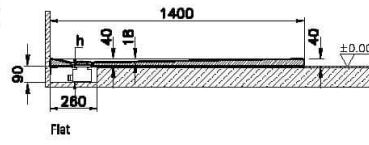

2A Teknik Çizim