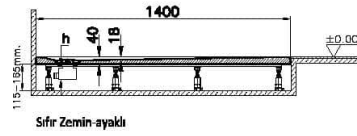

Koleksiyon: Leaf

Teknik Özellikler

Ambalajlı ürün ölçüsü	145 x 95 x 6
Brüt Liste Fiyatı	15560
Colour Group	Dokulu Taupe
Derinlik (mm)	900
Genişlik (mm)	1400
Gövde malzeme	Akrilik
Kabin camı özelliği	Yok
Kaydırmazlık sınıfı	YOKTUR
Kesilebilirlik	Evet
Küvet su taşma derinliği	18
Malzeme	Standard
Marka	VitrA

Renk	Dokulu Taupe
Sağlık ve bakım	Evet
Seri	Leaf
Sifon Seçeneği	Hayır
Sifon delik konumu	Kısa Kenar
Sifon çapı bilgisi	90 mm
Tamamlayıcı Ürün	59916529000
Tasarımcı	VitrA Tasarım Ekibi
Uygulama tipi	Flat Gömme
Yükseklik (mm)	40
Şekil	Rectangular

2A Teknik Çizim

Flat

Ayaklı - Panelli

Sıfır Zemin gömme

Sıfır Zemin ayaklı