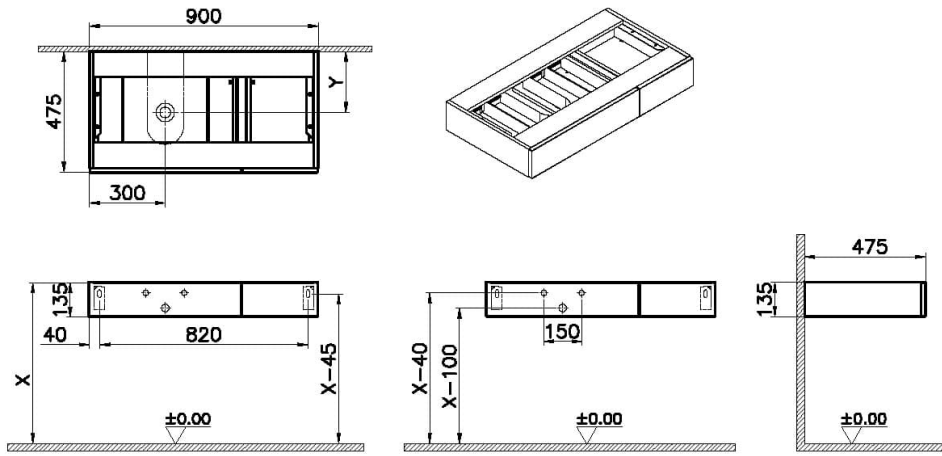

Koleksiyon: Origin

Teknik Özellikler

Ambalajlı ürün ölçüsü	950 x 526 x 185
Bağlantı Tipi	Asma
Boyut	90
Brüt Liste Fiyatı	25961
Colour Group	Hareli Siyah Meşe
Derinlik (mm)	476
Genişlik (mm)	900
Gövde Rengi	Hareli Siyah Meşe
Gövde malzeme	MDF
Kapak Sayısı	1
Kapak malzeme	MDF
Kapak rengi	Hareli Siyah Meşe

2A Teknik Çizim

Not: "X" ve "Y" ölçüleri kullanılacak lavabo tipine göre değişiklik göstermektedir.