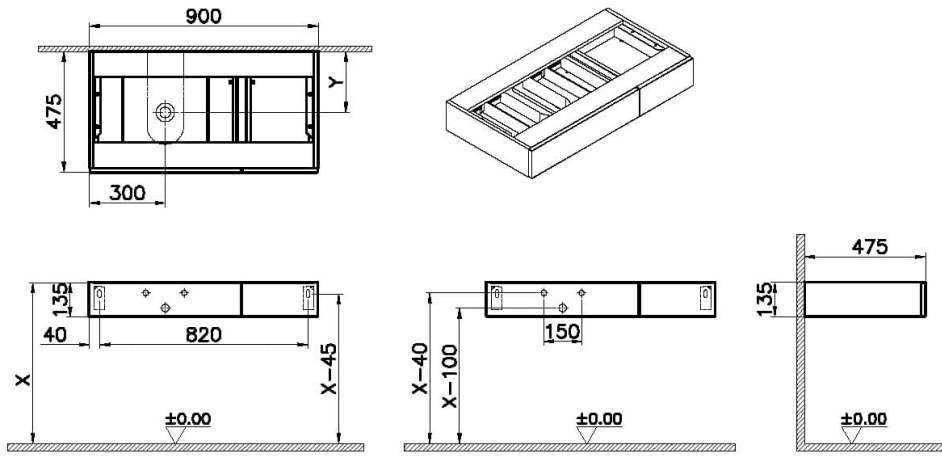

Teknik Özellikler

Ambalajlı ürün ölçüsü	950 x 526 x 185
Bağlantı Tipi	Asma
Boyut	90
Brüt Liste Fiyatı	25961
Colour Group	Yatay Meşe
Derinlik (mm)	476
Genişlik (mm)	900
Gövde Rengi	Yatay Meşe
Gövde malzeme	MDF
Kapak Sayısı	1
Kapak malzeme	MDF
Kapak rengi	Yatay Meşe

Kulp	Kulpsuz
Led aydınlatma	Hayır
Malzeme	PVC
Marka	VitrA
Renk	Yatay MeŒe
Seri	Origin
Tam açılır	Evet
Tamamlayıcı Ürün	A4515934
Tasarımcı	VitrA Tasarım Ekibi
Yavaş Kapanır	Evet
Yükseklik (mm)	135
ekmece/Kapak seçeneđi	1 ekmeceli
Ödüller	Good Design

2A Teknik Çizim

Not: "X" ve "Y" ölçüleri kullanılacak lavabo tipine göre değişiklik göstermektedir.