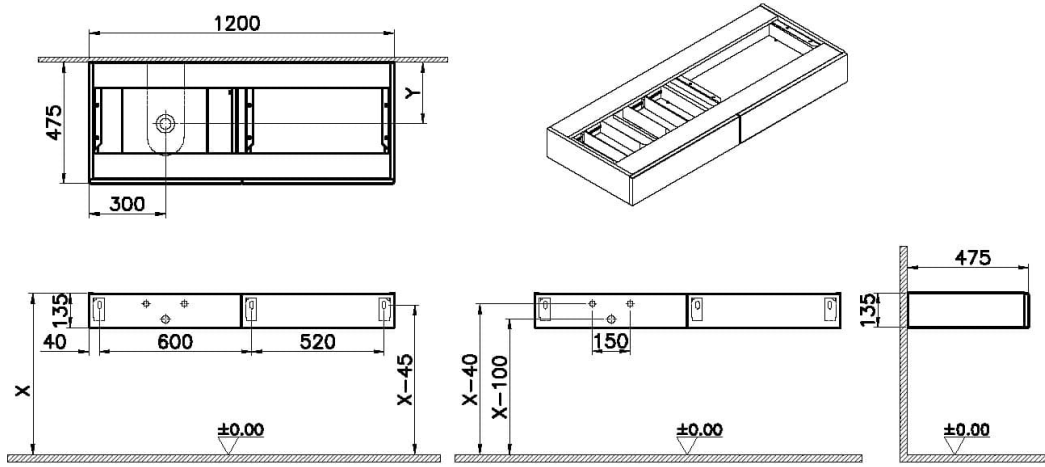

# VitrA

Origin Çek.Tezgah 120cm,H.SiyahMeşe,Sol

Ürün Kodu: 65679

## Teknik Özellikler

|                       |                   |
|-----------------------|-------------------|
| Ambalajlı ürün ölçüsü | 1250 x 526 x 185  |
| Bağlantı Tipi         | Asma              |
| Boyut                 | 120               |
| Brüt Liste Fiyatı     | 31327             |
| Colour Group          | Hareli Siyah Meşe |
| Derinlik (mm)         | 476               |
| Genişlik (mm)         | 1200              |
| Gövde Rengi           | Hareli Siyah Meşe |
| Gövde malzeme         | MDF               |
| Kapak Sayısı          | 1                 |
| Kapak malzeme         | MDF               |
| Kapak rengi           | Hareli Siyah Meşe |

## 2A Teknik Çizim

Not: "X" ve "Y" ölçüleri kullanılacak lavabo tipine göre değişiklik göstermektedir.