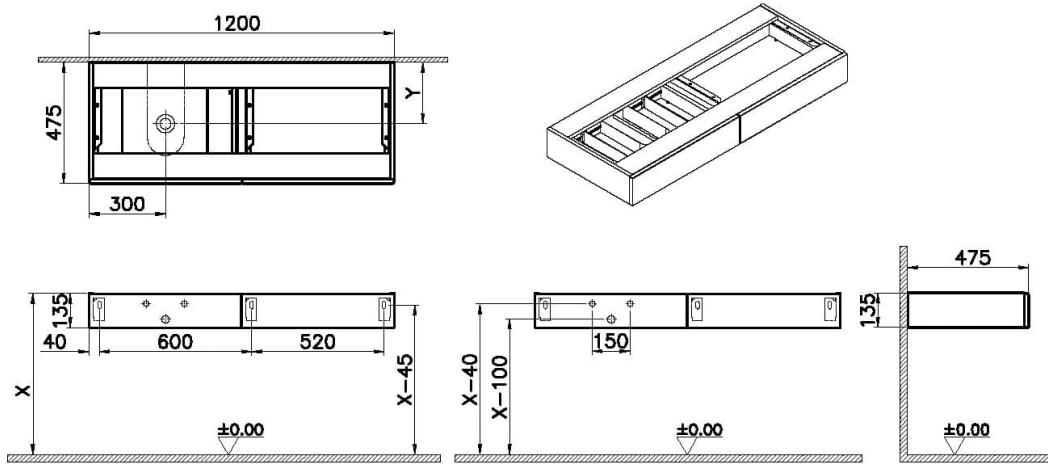

Koleksiyon: Origin

Teknik Özellikler

Ambalajlı ürün ölçüsü	1250 x 526 x 185
Bağlantı Tipi	Asma
Boyut	120
Brüt Liste Fiyatı	31327
Colour Group	Yatay Meşe
Derinlik (mm)	476
Genişlik (mm)	1200
Gövde Rengi	Yatay Meşe
Gövde malzeme	MDF
Kapak Sayısı	1
Kapak malzeme	MDF
Kapak rengi	Yatay Meşe

Kulp	Kulpsuz
Led aydınlatma	Hayır
Malzeme	PVC
Marka	VitrA
Renk	Yatay MeŒe
Seri	Origin
Tam aılır	Evet
Tamamlayıcı rn	A4515934
Tasarımcı	VitrA Tasarım Ekibi
Yavaş Kapanır	Evet
Ykseklik (mm)	135
ekmece/Kapak seeneęi	1 ekmeceli
dller	Good Design

2A Teknik Çizim

Not: "X" ve "Y" ölçüleri kullanılacak lavabo tipine göre değişiklik göstermektedir.