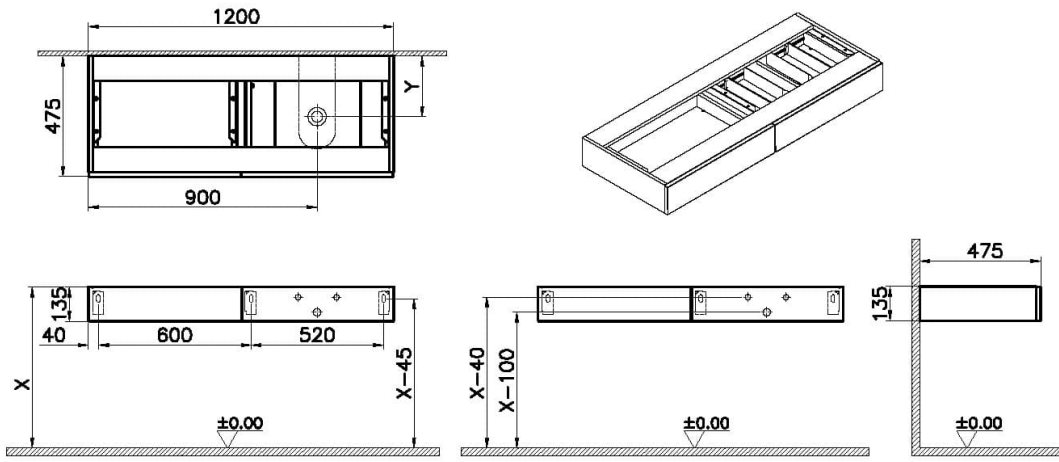

Koleksiyon: Origin

Teknik Özellikler

Ambalajlı ürün ölçüsü	1250 x 526 x 185
Bağlantı Tipi	Asma
Boyut	120
Brüt Liste Fiyatı	31327
Colour Group	Hareli Siyah Meşe
Derinlik (mm)	476
Genişlik (mm)	1200
Gövde Rengi	Hareli Siyah Meşe
Gövde malzeme	MDF
Kapak Sayısı	1
Kapak malzeme	MDF
Kapak rengi	Hareli Siyah Meşe

Kulp	Kulpsuz
Led aydınlatma	Hayır
Malzeme	PVC
Marka	VitrA
Renk	Hareli Siyah Mee
Seri	Origin
Tam aılır	Evet
Tamamlayıcı rn	A4515934
Tasarımcı	VitrA Tasarım Ekibi
Yavaş Kapanır	Evet
Ykseklik (mm)	135
ekmece/Kapak seeneęi	1 ekmeceli
dller	Good Design

2A Teknik Çizim

Not: "X" ve "Y" ölçüleri kullanılacak lavabo tipine göre değişiklik göstermektedir.