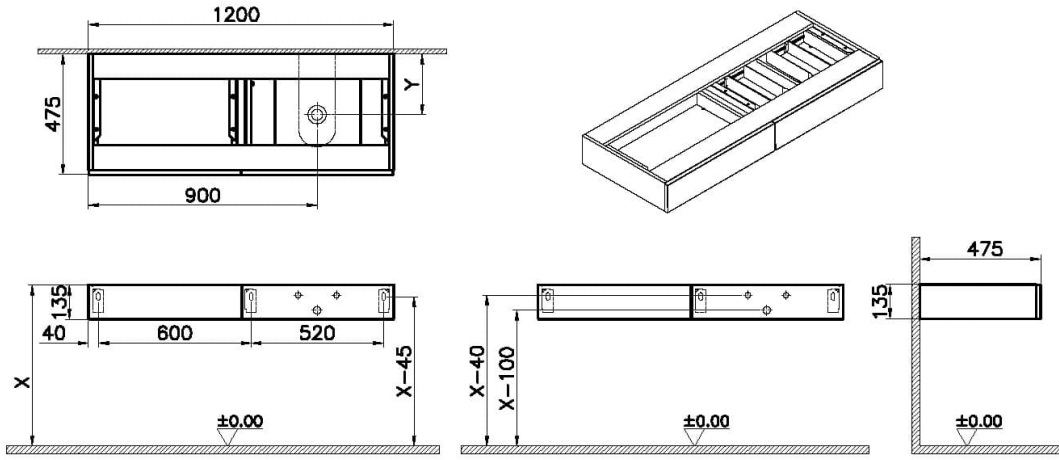

Teknik Özellikler

Ambalajlı ürün ölçüsü	1250 x 526 x 185
Bağlantı Tipi	Asma
Boyut	120
Brüt Liste Fiyatı	31327
Colour Group	Yatay Meşe
Derinlik (mm)	476
Genişlik (mm)	1200
Gövde Rengi	Yatay Meşe
Gövde malzeme	MDF
Kapak Sayısı	1
Kapak malzeme	MDF
Kapak rengi	Yatay Meşe

Kulp	Kulpsuz
Led aydınlatma	Hayır
Malzeme	PVC
Marka	VitrA
Renk	Yatay MeŒe
Seri	Origin
Tam açılır	Evet
Tamamlayıcı Ürün	A4515934
Tasarımcı	VitrA Tasarım Ekibi
Yavaş Kapanır	Evet
Yükseklik (mm)	135
ekmece/Kapak seçeneęi	1 ekmeceli
Ödüller	Good Design

2A Teknik Çizim

Not: "X" ve "Y" ölçüleri kullanılacak lavabo tipine göre değişiklik göstermektedir.