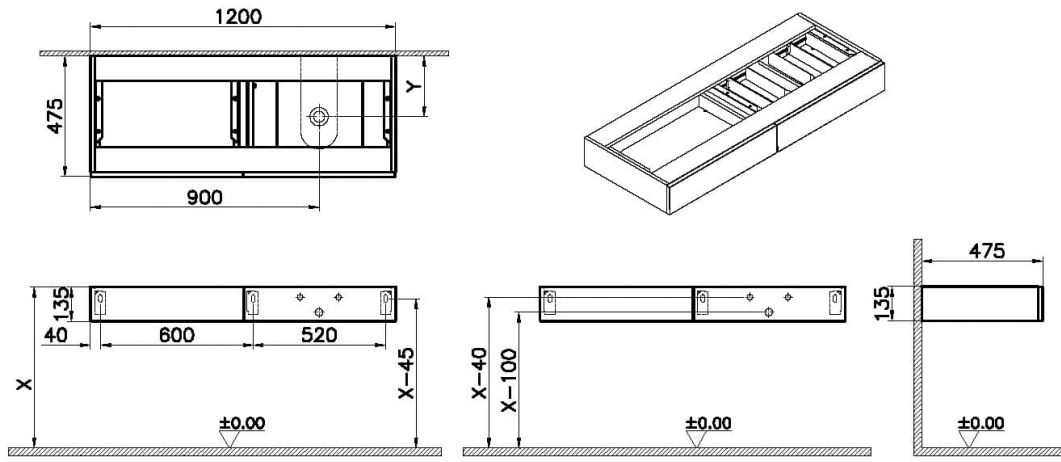

Teknik Özellikler

| | |
|-----------------------|------------------|
| Ambalajlı ürün ölçüsü | 1250 x 526 x 185 |
| Bağlantı Tipi | Asma |
| Boyut | 120 |
| Colour Group | Yatay Meşe |
| Derinlik (mm) | 476 |
| Genişlik (mm) | 1200 |
| Gövde Rengi | Yatay Meşe |
| Gövde malzeme | MDF |
| Kapak Sayısı | 1 |
| Kapak malzeme | MDF |
| Kapak rengi | Yatay Meşe |
| Kulp | Kulpsuz |

| | |
|------------------------|---------------------|
| Led aydınlatma | Hayır |
| Malzeme | PVC |
| Marka | VitrA |
| Online VitrA | false |
| Renk | Yatay Meşe |
| Seri | Origin |
| Tam açılır | Evet |
| Tamamlayıcı Ürün | A4515934 |
| Tasarımcı | VitrA Tasarım Ekibi |
| Yavaş Kapanır | Evet |
| Yükseklik (mm) | 135 |
| Çekmece/Kapak seçeneği | 1 Çekmeceli |
| Ödüller | Good Design |

2A Teknik Çizim

Not: "X" ve "Y" ölçüleri kullanılacak lavabo tipine göre değişiklik göstermektedir.