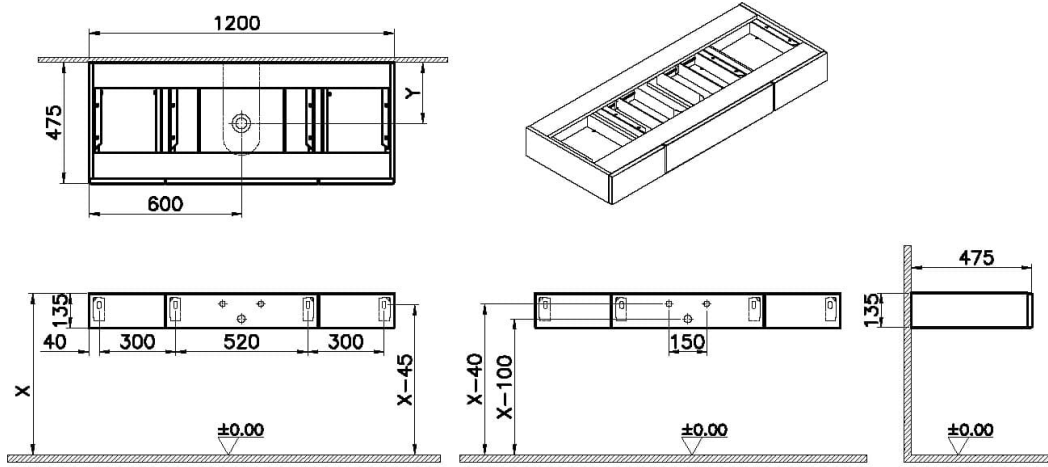

Koleksiyon: Origin

Teknik Özellikler

Ambalajlı ürün ölçüsü	1250 x 526 x 185
Bağlantı Tipi	Asma
Boyut	120
Brüt Liste Fiyatı	31327
Colour Group	Yatay Meşe
Derinlik (mm)	476
Genişlik (mm)	1200
Gövde Rengi	Yatay Meşe
Gövde malzeme	MDF
Kapak Sayısı	1
Kapak malzeme	MDF
Kapak rengi	Yatay Meşe

Kulp	Kulpsuz
Led aydınlatma	Hayır
Malzeme	PVC
Marka	VitrA
Renk	Yatay MeŒe
Seri	Origin
Tam açılır	Evet
Tamamlayıcı rn	A4515934
Tasarımcı	VitrA Tasarım Ekibi
Yavaş Kapanır	Evet
Ykseklik (mm)	135
ekmece/Kapak seeneęi	1 ekmeceli
dller	Good Design

2A Teknik Çizim

Not: "X" ve "Y" ölçüleri kullanılacak lavabo tipine göre değişiklik göstermektedir.

Note: "X" and "Y" dimensions vary according to the type of sink to be used.